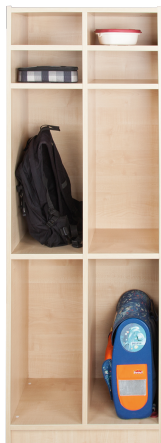

KLR-66KF

PRODUKTDATENBLATT
WWW.CONEN-PRODUKTE.DE

SCHULTASCHENREGAL FÜR 4 BZW. 6 SCHÜLER

B/H/T: 90,5X160X40 CM

PRODUKTBESCHREIBUNG

Organisieren Sie den Schulalltag der Kinder mit unserem Schultaschenregal! Praktisch und platzsparend, bietet es eine ideale Lösung zur Aufbewahrung von Schulranzen, Rucksäcken und anderen Schultensilien. Unser Regal ist robust, einfach zu montieren und passt perfekt in jedes Klassenzimmer oder den Flur. Machen Sie Schluss mit herumliegenden Taschen und schaffen Sie eine aufgeräumte Umgebung, die das Lernen fördert. Bestellen Sie jetzt und erleichtern Sie den Schulalltag der Kinder!

Lieferbar ist das Regal mit 3 Einlegeböden pro Fach, die Raum für insgesamt 8 bzw. 12 Fächer bieten. Dabei eignen sich die jeweils beiden kleinen Fächer optimal für Schals, Mützen, Brotdosen oder sonstige kleinere Utensilien, während die großen Fächer für die Unterbringung von Schulranzen bedacht ist.

Zubehör

EIGENSCHAFTEN

- sehr leicht reinigbar
- ErgoTrayBoxen: unempfindlich gegen Feuchtigkeit
- sehr robust
- 4 Fächer: zwei Kleine, zwei Große

Feste Höhe

Artikelnummer	KLR-66KF	
Breite / Höhe / Tiefe	904 mm / 1600 mm / 400 mm	35.6" / 63" / 15.7"
Einsatzbereich	Kindergarten, Grundschule, Weiterführende Schule	
Höhenverstellung	Feste Höhe	
Material	Melaminplatte	