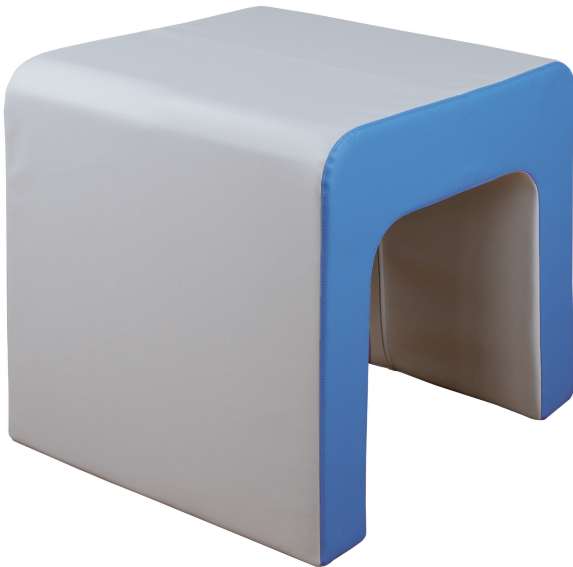

KLE-TUNV2

PRODUKTDATENBLATT
WWW.CONEN-PRODUKTE.DE

KUNSTLEDERELEMENT

TUNNEL, B/H/T: 60X60X60 CM

PRODUKTBESCHREIBUNG

Der vielseitige Kunstleder-Tunnel KLE-TUNV2 mit Schaumstoff-Kern
Maße B/H/T: 60x60x60 cm

Mit diesem innovativen Element können Kinder spielerisch balancieren, klettern und flexible Landschaften gestalten. Die hochwertige Kunstleder-Oberfläche sorgt für ein angenehmes und sicheres Spielerlebnis. Der KLE-TUNV2 ist nicht nur ein funktionales Spielgerät, sondern auch ein ästhetisches Highlight, das die Kreativität und Motorik der Kinder fördert. Setzen Sie auf Qualität und Spaß mit dem Kunstleder-Tunnel KLE-TUNV2 und schaffen Sie eine inspirierende Umgebung für die Kleinen. Kombinierbar mit anderen Kunstlederelementen für kreative Gestaltung.

Zubehör

EIGENSCHAFTEN

- 2-farbige Gestaltung möglich
- leicht abwischbar

Artikelnummer	KLE-TUNV2	
Breite	600 mm	23.6"
Höhe	600 mm	23.6"
Gewicht	32 kg	70.5 lbs
Einsatzbereich	Krippe, Kindergarten, Grundschule	
Material	Kunstleder, Schaumstoff	