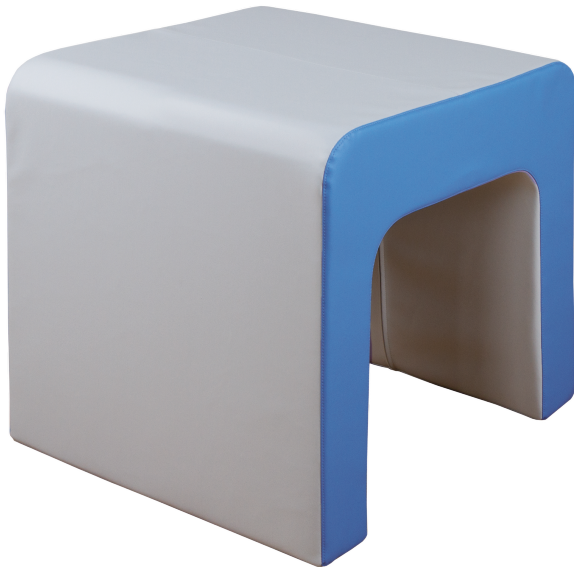

KLE-TUNV2

PRODUKTDATENBLATT
WWW.CONEN-PRODUKTE.DE

KUNSTLEDERELEMENT

TUNNEL, B/H/T: 60X60X60 CM

PRODUKTBESCHREIBUNG

Der vielseitige Kunstleder-Tunnel KLE-TUNV2 mit Schaumstoff-Kern
Maße B/H/T: 60x60x60 cm

Mit diesem innovativen Element können Kinder spielerisch balancieren, klettern und flexible Landschaften gestalten. Die hochwertige Kunstleder-Oberfläche sorgt für ein angenehmes und sicheres Spielerlebnis. Der KLE-TUNV2 ist nicht nur ein funktionales Spielgerät, sondern auch ein ästhetisches Highlight, das die Kreativität und Motorik der Kinder fördert. Setzen Sie auf Qualität und Spaß mit dem Kunstleder-Tunnel KLE-TUNV2 und schaffen Sie eine inspirierende Umgebung für die Kleinen. Kombinierbar mit anderen Kunstlederelementen für kreative Gestaltung.

Zubehör

EIGENSCHAFTEN

- 2-farbige Gestaltung möglich
- leicht abwischbar

Artikelnummer	KLE-TUNV2	
Breite	600 mm	23.6"
Höhe	600 mm	23.6"
Gewicht	32 kg	70.5 lbs
Einsatzbereich	Krippe, Kindergarten, Grundschule	
Material	Kunstleder, Schaumstoff	