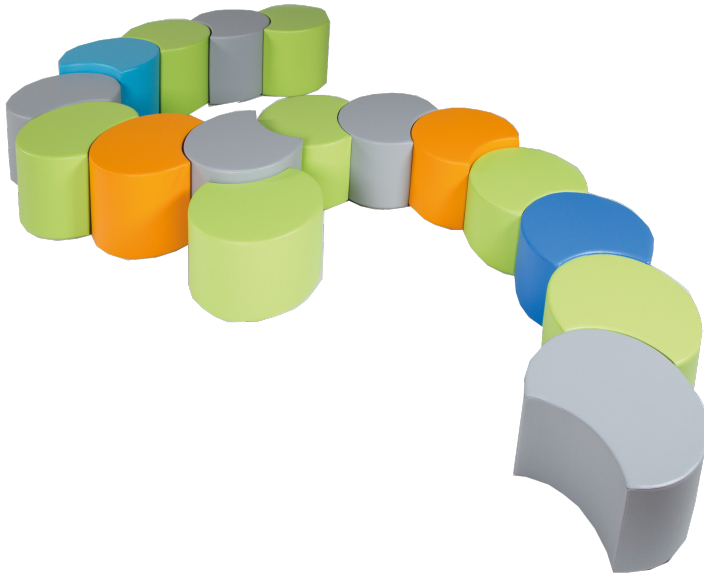

PAC45-V2

PRODUKTDATENBLATT
WWW.CONEN-PRODUKTE.DE

SITZELEMENT PAC RUND MIT KUNSTLEDERBEZUG

B/H/T 56X45X56 CM MIT KUNSTLEDERBEZUG

PRODUKTBESCHREIBUNG

Der PAC ist eine Runde Sache - mit einem runden Ausschnitt. Dadurch können mehrere PACs beliebig miteinander verkettet werden. Kombinieren sie verschiedenen Höhen und Farben miteinander und lassen Sie sich von Form- & Farbwirkung begeistern.

Der Bezug ist aus Kunstleder und somit leicht abwaschbar. Der Boden ist aus hochfesten Antirutsch-Material gefertigt

Zubehör

EIGENSCHAFTEN

- leicht zu reinigen
- Farbe und Höhe wählbar
- Anti-Rutsch-Gewebe auf der Unterseite
- Lieferbare Varianten
- V2 - Bezug Kunstleder und Schaumstoffpolster Standard
- V5 - Bezug Kunstleder, schwer entflammbar / Schaumstoffpolster Standard
- V7 - Bezug Kunstleder und Schaumstoffpolster schwer entflammbar

Artikelnummer	PAC45-V2	
Breite / Höhe / Tiefe	560 mm / 300 mm / 560 mm	22" / 11.8" / 22"
Sitzhöhe	450 mm	17.7"
Sitzbreite	560 mm	22"
Sitztiefe	560 mm	22"
Durchmesser	560 mm	22"
Einsatzbereich	Kindergarten, Grundschule, Weiterführende Schule	
Eigenschaften	schwer entflammbar	
Material	Kunstleder	
Form	Rund	
Sitzmöbel	mit Sitzpolster, Stapelbar	