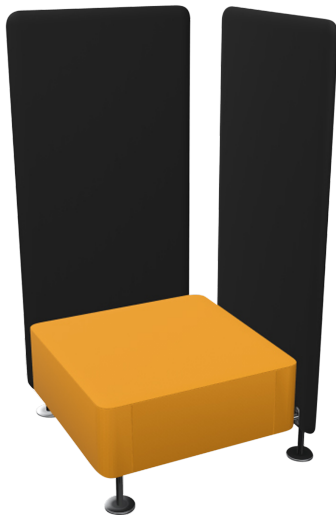

## WALL IN SITZBANK FÜR 2 WÄNDE

B/H/T: 70X42X70 CM, GESTELLFARBE SCHWARZ, STOFFGRUPPE C1/C2 (STANDARD)

### PRODUKTBESCHREIBUNG

Unsere Sitzbank ist ein einzelnes Sitzelement, welches mit bis zu zwei Trennwänden ergänzt werden kann. Die Farbe der Sitzpolsterung ist frei wählbar und kann sich an Ihre Wünsche und Vorstellungen anpassen. Optional kann das Sitzelement mit einem Mediaport ausgestattet werden.

### EIGENSCHAFTEN

- Metallgestell
- Sitzpolsterung
- Optional: Mediaport

Feste Höhe

Artikelnummer	PM-W112S	
Breite / Höhe / Tiefe	700 mm / 420 mm / 700 mm	27.6" / 16.5" / 27.6"
Gewicht	15 kg	33.1 lbs
Sitzhöhe	420 mm	16.5"
Sitzbreite	700 mm	27.6"
Sitztiefe	700 mm	27.6"
Einsatzbereich	Büro und Objekt	
Höhenverstellung	Feste Höhe	
Material	Stahl, Stoff	
Form	1er, Quadratisch	
Sitzmöbel	mit Sitzpolster	