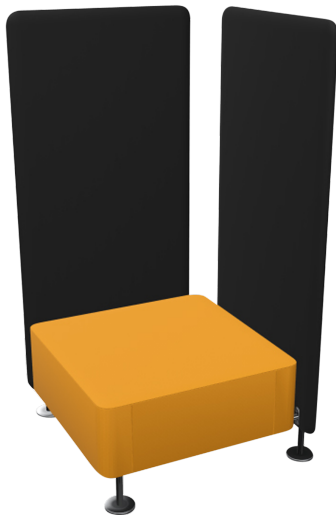

PM-WI12W

PRODUKTDATENBLATT
WWW.CONEN-PRODUKTE.DE

WALL IN SITZBANK FÜR 2 WÄNDE

B/H/T: 70X42X70 CM, GESTELLFARBE METALLICPRO, STOFFGRUPPE C1/C2 (STANDARD)

PRODUKTBESCHREIBUNG

Unsere Sitzbank ist ein einzelnes Sitzelement, welches mit bis zu zwei Trennwänden ergänzt werden kann. Die Farbe der Sitzpolsterung ist frei wählbar und kann sich an Ihre Wünsche und Vorstellungen anpassen. Optional kann das Sitzelement mit einem Mediaport ausgestattet werden.

Zubehör

EIGENSCHAFTEN

- Metallgestell
- Sitzpolsterung
- Optional: Mediaport

Feste Höhe

Artikelnummer	PM-WI12W	
Breite / Höhe / Tiefe	700 mm / 420 mm / 700 mm	27.6" / 16.5" / 27.6"
Gewicht	15 kg	33.1 lbs
Sitzhöhe	420 mm	16.5"
Sitzbreite	700 mm	27.6"
Sitztiefe	700 mm	27.6"
Einsatzbereich	Büro und Objekt	
Höhenverstellung	Feste Höhe	
Material	Stahl, Stoff	
Form	1er, Quadratisch	
Sitzmöbel	mit Sitzpolster	