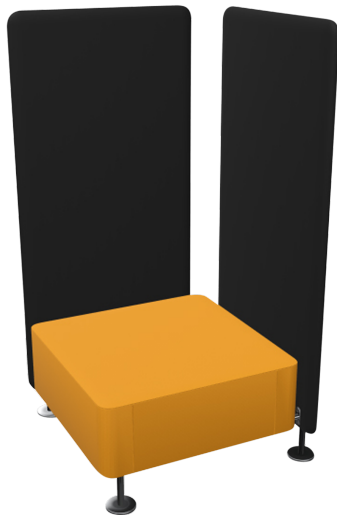

PM-WI12C

PRODUKTDATENBLATT
WWW.CONEN-PRODUKTE.DE

WALL IN SITZBANK FÜR 2 WÄNDE

B/H/T: 70X42X70 CM, GESTELLFARBE CHROM, STOFFGRUPPE C1/C2 (STANDARD)

PRODUKTBESCHREIBUNG

Unsere Sitzbank ist ein einzelnes Sitzelement, welches mit bis zu zwei Trennwänden ergänzt werden kann. Die Farbe der Sitzpolsterung ist frei wählbar und kann sich an Ihre Wünsche und Vorstellungen anpassen. Optional kann das Sitzelement mit einem Mediaport ausgestattet werden.

Zubehör

EIGENSCHAFTEN

- Metallgestell
- Sitzpolsterung
- Optional: Mediaport

Feste Höhe

Artikelnummer	PM-W112C	
Breite / Höhe / Tiefe	700 mm / 420 mm / 700 mm	27.6" / 16.5" / 27.6"
Gewicht	15 kg	33.1 lbs
Sitzhöhe	420 mm	16.5"
Sitzbreite	700 mm	27.6"
Sitztiefe	700 mm	27.6"
Einsatzbereich	Büro und Objekt	
Höhenverstellung	Feste Höhe	
Material	Stahl, Stoff	
Form	1er, Quadratisch	
Sitzmöbel	mit Sitzpolster	