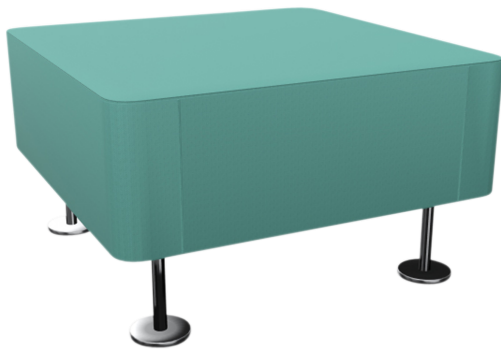

PM-WI10C-C3

PRODUKTDATENBLATT
WWW.CONEN-PRODUKTE.DE

WALL IN FREISTEHENDE SITZBANK

B/H/T: 70X42X70 CM, GESTELLFARBE CHROM, STOFFGRUPPE C3 (SCHWER ENTFLAMMBAR)

PRODUKTBESCHREIBUNG

Unsere freistehende Sitzbank ist ein einzelnes Sitzelement, welches mit anderen Loungemöbeln aus der Wall In- Reihe, sowohl wie mit bis zu zwei möglichen Trennwänden ergänzt werden kann. Die Farbe der Sitzpolsterung ist frei wählbar und kann sich an Ihre Wünsche und Vorstellungen anpassen. Die freistehende Sitzbank ist mit einem 4-Fuß Metallgestell ausgestattet. Die Tellerfüße sind in drei verschiedenen Farben erhältlich: Chrom, Schwarz und MetallicPro. Optional kann das Sitzelement mit einem Mediaport ausgestattet werden.

Zubehör

EIGENSCHAFTEN

- 4-Fuß Metallgestell
- Sitzpolsterung
- Tellerfüße
- Optional: Mediaport

Freistehend

Manuell höhenverstellbar

Artikelnummer	PM-WI10C-C3	
Breite / Höhe / Tiefe	700 mm / 420 mm / 700 mm	27.6" / 16.5" / 27.6"
Gewicht	15 kg	33.1 lbs
Sitzhöhe	420 mm	16.5"
Sitzbreite	700 mm	27.6"
Sitztiefe	700 mm	27.6"
Montageart	Freistehend	
Einsatzbereich	Büro und Objekt	
Höhenverstellung	Manuell höhenverstellbar	
Eigenschaften	schwer entflammbar	
Material	Stahl, Stoff	
Form	1er, Quadratisch	
Sitzmöbel	4-Fuß Gestell, mit Sitzpolster	