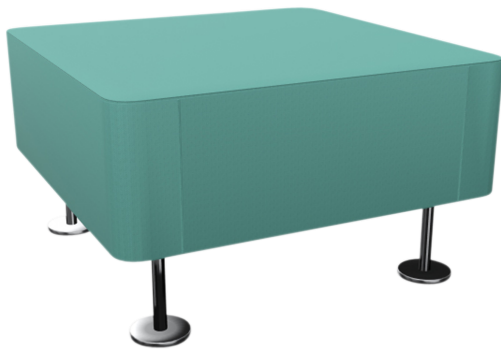

PM-WI10S-C3

PRODUKTDATENBLATT  
WWW.CONEN-PRODUKTE.DE

## WALL IN FREISTEHENDE SITZBANK

B/H/T: 70X42X70 CM, GESTELLFARBE SCHWARZ, STOFFGRUPPE C3 (SCHWER ENTFLAMMBAR)

### PRODUKTBESCHREIBUNG

Unsere freistehende Sitzbank ist ein einzelnes Sitzelement, welches mit anderen Loungemöbeln aus der Wall In- Reihe, sowohl wie mit bis zu zwei möglichen Trennwänden ergänzt werden kann. Die Farbe der Sitzpolsterung ist frei wählbar und kann sich an Ihre Wünsche und Vorstellungen anpassen. Die freistehende Sitzbank ist mit einem 4-Fuß Metallgestell ausgestattet. Die Tellerfüße sind in drei verschiedenen Farben erhältlich: Chrom, Schwarz und MetallicPro. Optional kann das Sitzelement mit einem Mediaport ausgestattet werden.

### EIGENSCHAFTEN

- 4-Fuß Metallgestell
- Sitzpolsterung
- Tellerfüße
- Optional: Mediaport

Freistehend

Manuell höhenverstellbar

Artikelnummer	PM-WI10S-C3	
Breite / Höhe / Tiefe	700 mm / 420 mm / 700 mm	27.6" / 16.5" / 27.6"
Gewicht	15 kg	33.1 lbs
Sitzhöhe	420 mm	16.5"
Sitzbreite	700 mm	27.6"
Sitztiefe	700 mm	27.6"
Montageart	Freistehend	
Einsatzbereich	Büro und Objekt	
Höhenverstellung	Manuell höhenverstellbar	
Eigenschaften	schwer entflammbar	
Material	Stahl, Stoff	
Form	1er, Quadratisch	
Sitzmöbel	4-Fuß Gestell, mit Sitzpolster	