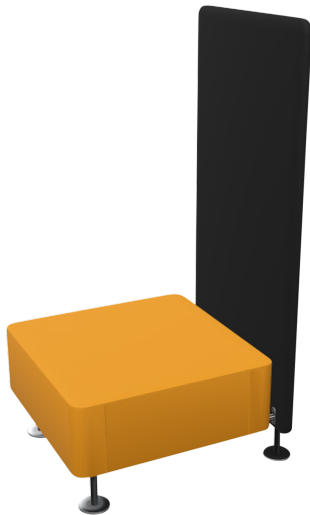

PM-WI11C-C3

PRODUKTDATENBLATT  
WWW.CONEN-PRODUKTE.DE

## WALL IN SITZBANK FÜR 1 WAND

B/H/T: 70X42X70 CM, GESTELLFARBE CHROM, STOFFGRUPPE C3 (SCHWER ENTFLAMMBAR)

### PRODUKTBESCHREIBUNG

Unsere Sitzbank ist ein einzelnes Sitzelement, welches mit einer Trennwand ergänzt werden kann. Die Farbe der Sitzpolsterung ist frei wählbar und kann sich an Ihre Wünsche und Vorstellungen anpassen. Die Sitzbank ist mit einem 4-Fuß Metallgestell ausgestattet. Die Tellerfüße sind in drei verschiedenen Farben erhältlich: Chrom, Schwarz und MetallicPro. Optional kann das Sitzelement mit einem Mediaport ausgestattet werden.

### EIGENSCHAFTEN

- 4-Fuß Metallgestell
- Sitzpolsterung
- Tellerfüße
- Optional: Mediaport

Feste Höhe

Artikelnummer	PM-WI11C-C3	
Breite / Höhe / Tiefe	700 mm / 420 mm / 700 mm	27.6" / 16.5" / 27.6"
Gewicht	15 kg	33.1 lbs
Sitzhöhe	420 mm	16.5"
Sitzbreite	700 mm	27.6"
Sitztiefe	700 mm	27.6"
Einsatzbereich	Büro und Objekt	
Höhenverstellung	Feste Höhe	
Eigenschaften	schwer entflammbar	
Material	Stahl, Stoff	
Form	1er	
Sitzmöbel	mit Sitzpolster	