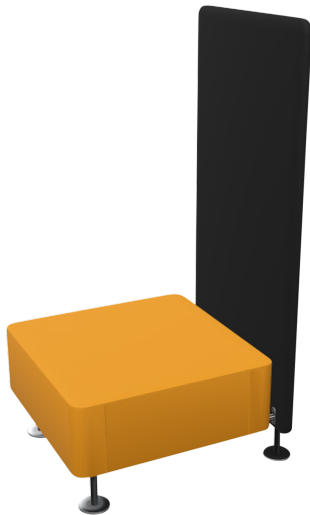

PM-WI11C-C3

PRODUKTDATENBLATT
WWW.CONEN-PRODUKTE.DE

WALL IN SITZBANK FÜR 1 WAND

B/H/T: 70X42X70 CM, GESTELLFARBE CHROM, STOFFGRUPPE C3 (SCHWER ENTFLAMMBAR)

PRODUKTBESCHREIBUNG

Unsere Sitzbank ist ein einzelnes Sitzelement, welches mit einer Trennwand ergänzt werden kann. Die Farbe der Sitzpolsterung ist frei wählbar und kann sich an Ihre Wünsche und Vorstellungen anpassen. Die Sitzbank ist mit einem 4-Fuß Metallgestell ausgestattet. Die Tellerfüße sind in drei verschiedenen Farben erhältlich: Chrom, Schwarz und MetallicPro. Optional kann das Sitzelement mit einem Mediaport ausgestattet werden.

Zubehör

EIGENSCHAFTEN

- 4-Fuß Metallgestell
- Sitzpolsterung
- Tellerfüße
- Optional: Mediaport

Feste Höhe

Artikelnummer	PM-WI11C-C3	
Breite / Höhe / Tiefe	700 mm / 420 mm / 700 mm	27.6" / 16.5" / 27.6"
Gewicht	15 kg	33.1 lbs
Sitzhöhe	420 mm	16.5"
Sitzbreite	700 mm	27.6"
Sitztiefe	700 mm	27.6"
Einsatzbereich	Büro und Objekt	
Höhenverstellung	Feste Höhe	
Eigenschaften	schwer entflammbar	
Material	Stahl, Stoff	
Form	1er	
Sitzmöbel	mit Sitzpolster	