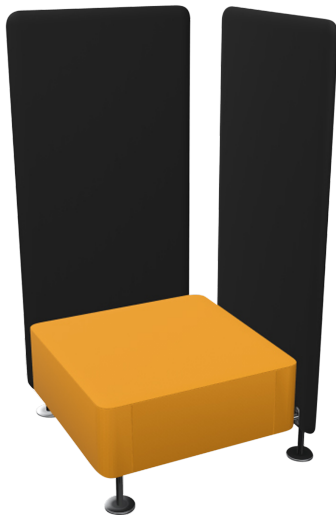

## WALL IN SITZBANK FÜR 2 WÄNDE

B/H/T: 70X42X70 CM, GESTELLFARBE CHROM, STOFFGRUPPE C3 (SCHWER ENTFLAMMBAR)

### PRODUKTBESCHREIBUNG

Unsere Sitzbank ist ein einzelnes Sitzelement, welches mit bis zu zwei Trennwänden ergänzt werden kann. Die Farbe der Sitzpolsterung ist frei wählbar und kann sich an Ihre Wünsche und Vorstellungen anpassen. Optional kann das Sitzelement mit einem Mediaport ausgestattet werden.

### EIGENSCHAFTEN

- Metallgestell
- Sitzpolsterung
- Optional: Mediaport

Feste Höhe

Artikelnummer	PM-W112C-C3	
Breite / Höhe / Tiefe	700 mm / 420 mm / 700 mm	27.6" / 16.5" / 27.6"
Gewicht	15 kg	33.1 lbs
Sitzhöhe	420 mm	16.5"
Sitzbreite	700 mm	27.6"
Sitztiefe	700 mm	27.6"
Einsatzbereich	Büro und Objekt	
Höhenverstellung	Feste Höhe	
Eigenschaften	schwer entflammbar	
Material	Stahl, Stoff	
Form	1er, Quadratisch	
Sitzmöbel	mit Sitzpolster	