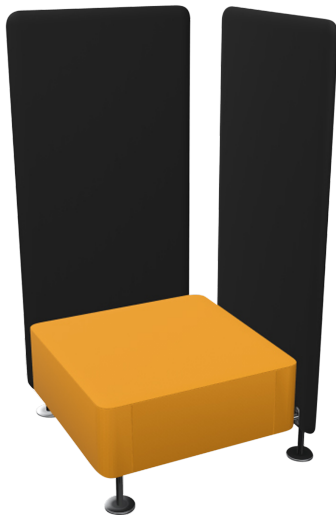

## WALL IN SITZBANK FÜR 2 WÄNDE

B/H/T: 70X42X70 CM, GESTELLFARBE SCHWARZ, STOFFGRUPPE C3 (SCHWER ENTFLAMMBAR)

### PRODUKTBESCHREIBUNG

Unsere Sitzbank ist ein einzelnes Sitzelement, welches mit bis zu zwei Trennwänden ergänzt werden kann. Die Farbe der Sitzpolsterung ist frei wählbar und kann sich an Ihre Wünsche und Vorstellungen anpassen. Optional kann das Sitzelement mit einem Mediaport ausgestattet werden.

### EIGENSCHAFTEN

- Metallgestell
- Sitzpolsterung
- Optional: Mediaport

Feste Höhe

Artikelnummer	PM-W112S-C3	
Breite / Höhe / Tiefe	700 mm / 420 mm / 700 mm	27.6" / 16.5" / 27.6"
Gewicht	15 kg	33.1 lbs
Sitzhöhe	420 mm	16.5"
Sitzbreite	700 mm	27.6"
Sitztiefe	700 mm	27.6"
Einsatzbereich	Büro und Objekt	
Höhenverstellung	Feste Höhe	
Eigenschaften	schwer entflammbar	
Material	Stahl, Stoff	
Form	1er, Quadratisch	
Sitzmöbel	mit Sitzpolster	