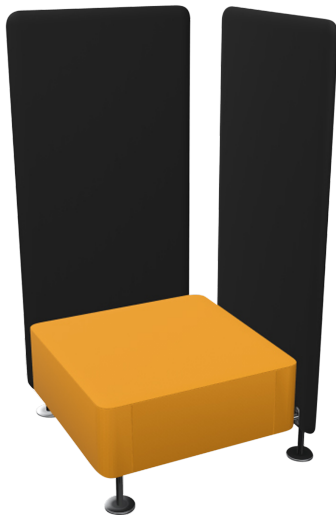

PM-WI12S-C3

PRODUKTDATENBLATT
WWW.CONEN-PRODUKTE.DE

WALL IN SITZBANK FÜR 2 WÄNDE

B/H/T: 70X42X70 CM, GESTELLFARBE SCHWARZ, STOFFGRUPPE C3 (SCHWER ENTFLAMMBAR)

PRODUKTBESCHREIBUNG

Unsere Sitzbank ist ein einzelnes Sitzelement, welches mit bis zu zwei Trennwänden ergänzt werden kann. Die Farbe der Sitzpolsterung ist frei wählbar und kann sich an Ihre Wünsche und Vorstellungen anpassen. Optional kann das Sitzelement mit einem Mediaport ausgestattet werden.

Zubehör

EIGENSCHAFTEN

- Metallgestell
- Sitzpolsterung
- Optional: Mediaport

Feste Höhe

Artikelnummer	PM-W112S-C3	
Breite / Höhe / Tiefe	700 mm / 420 mm / 700 mm	27.6" / 16.5" / 27.6"
Gewicht	15 kg	33.1 lbs
Sitzhöhe	420 mm	16.5"
Sitzbreite	700 mm	27.6"
Sitztiefe	700 mm	27.6"
Einsatzbereich	Büro und Objekt	
Höhenverstellung	Feste Höhe	
Eigenschaften	schwer entflammbar	
Material	Stahl, Stoff	
Form	1er, Quadratisch	
Sitzmöbel	mit Sitzpolster	