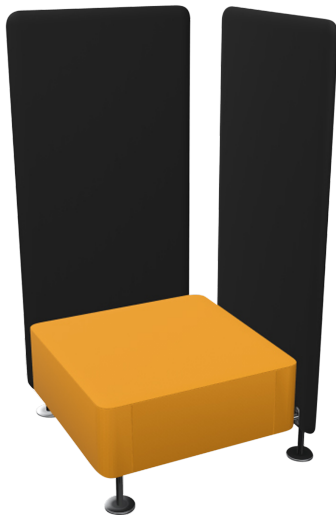

PM-WI12W-C3

PRODUKTDATENBLATT
WWW.CONEN-PRODUKTE.DE

WALL IN SITZBANK FÜR 2 WÄNDE

B/H/T: 70X42X70 CM, GESTELLFARBE METALLICPRO, STOFFGRUPPE C3 (SCHWER ENTFLAMMBAR)

PRODUKTBESCHREIBUNG

Unsere Sitzbank ist ein einzelnes Sitzelement, welches mit bis zu zwei Trennwänden ergänzt werden kann. Die Farbe der Sitzpolsterung ist frei wählbar und kann sich an Ihre Wünsche und Vorstellungen anpassen. Optional kann das Sitzelement mit einem Mediaport ausgestattet werden.

Zubehör

EIGENSCHAFTEN

- Metallgestell
- Sitzpolsterung
- Optional: Mediaport

Feste Höhe

Artikelnummer	PM-WI12W-C3	
Breite / Höhe / Tiefe	700 mm / 420 mm / 700 mm	27.6" / 16.5" / 27.6"
Gewicht	15 kg	33.1 lbs
Sitzhöhe	420 mm	16.5"
Sitzbreite	700 mm	27.6"
Sitztiefe	700 mm	27.6"
Einsatzbereich	Büro und Objekt	
Höhenverstellung	Feste Höhe	
Eigenschaften	schwer entflammbar	
Material	Stahl, Stoff	
Form	1er, Quadratisch	
Sitzmöbel	mit Sitzpolster	