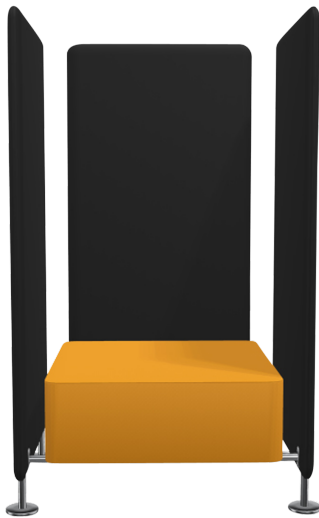

PM-WI13C-C3

PRODUKTDATENBLATT
WWW.CONEN-PRODUKTE.DE

WALL IN SITZBANK FÜR 3 WÄNDE

B/H/T: 70X42X70 CM, GESTELLFARBE CHROM, STOFFGRUPPE C3 (SCHWER ENTFLAMMBAR)

PRODUKTBESCHREIBUNG

Unsere Sitzbank ist ein einzelnes Sitzelement, welches mit bis zu Trennwänden ergänzt werden kann. Die Farbe der Sitzpolsterung ist frei wählbar und kann sich an Ihre Wünsche und Vorstellungen anpassen. Die Sitzbank ist mit einem 4-Fuß Metallgestell ausgestattet. Die Tellerfüße sind in drei verschiedenen Farben erhältlich: Chrom, Schwarz und MetallicPro. Optional kann das Sitzelement mit einem Mediaport ausgestattet werden.

Zubehör

EIGENSCHAFTEN

- 4-Fuß Metallgestell
- Sitzpolsterung
- Tellerfüße
- Optional: Mediaport

Feste Höhe

Artikelnummer	PM-WI13C-C3	
Breite / Höhe / Tiefe	700 mm / 420 mm / 700 mm	27.6" / 16.5" / 27.6"
Gewicht	15 kg	33.1 lbs
Sitzhöhe	420 mm	16.5"
Sitzbreite	700 mm	27.6"
Sitztiefe	700 mm	27.6"
Einsatzbereich	Büro und Objekt	
Höhenverstellung	Feste Höhe	
Eigenschaften	schwer entflammbar	
Material	Stahl, Stoff	
Form	1er, Quadratisch	
Sitzmöbel	mit Sitzpolster	