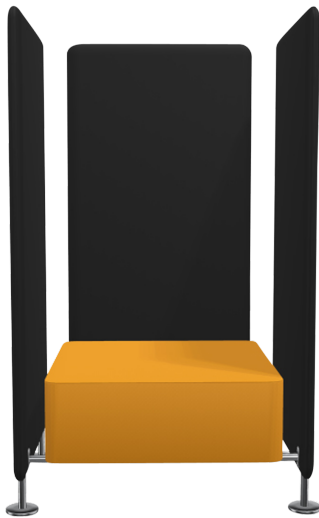

## WALL IN SITZBANK FÜR 3 WÄNDE

B/H/T: 70X42X70 CM, GESTELLFARBE CHROM, STOFFGRUPPE C3 (SCHWER ENTFLAMMBAR)

### PRODUKTBESCHREIBUNG

Unsere Sitzbank ist ein einzelnes Sitzelement, welches mit bis zu Trennwänden ergänzt werden kann. Die Farbe der Sitzpolsterung ist frei wählbar und kann sich an Ihre Wünsche und Vorstellungen anpassen. Die Sitzbank ist mit einem 4-Fuß Metallgestell ausgestattet. Die Tellerfüße sind in drei verschiedenen Farben erhältlich: Chrom, Schwarz und MetallicPro. Optional kann das Sitzelement mit einem Mediaport ausgestattet werden.

### EIGENSCHAFTEN

- 4-Fuß Metallgestell
- Sitzpolsterung
- Tellerfüße
- Optional: Mediaport

Feste Höhe

Artikelnummer	PM-WI13C-C3	
Breite / Höhe / Tiefe	700 mm / 420 mm / 700 mm	27.6" / 16.5" / 27.6"
Gewicht	15 kg	33.1 lbs
Sitzhöhe	420 mm	16.5"
Sitzbreite	700 mm	27.6"
Sitztiefe	700 mm	27.6"
Einsatzbereich	Büro und Objekt	
Höhenverstellung	Feste Höhe	
Eigenschaften	schwer entflammbar	
Material	Stahl, Stoff	
Form	1er, Quadratisch	
Sitzmöbel	mit Sitzpolster	