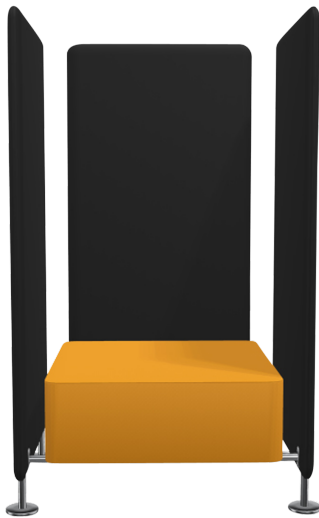

PM-WI13S-C3

PRODUKTDATENBLATT
WWW.CONEN-PRODUKTE.DE

WALL IN SITZBANK FÜR 3 WÄNDE

B/H/T: 70X42X70 CM, GESTELLFARBE SCHWARZ, STOFFGRUPPE C3 (SCHWER ENTFLAMMBAR)

PRODUKTBESCHREIBUNG

Unsere Sitzbank ist ein einzelnes Sitzelement, welches mit bis zu Trennwänden ergänzt werden kann. Die Farbe der Sitzpolsterung ist frei wählbar und kann sich an Ihre Wünsche und Vorstellungen anpassen. Die Sitzbank ist mit einem 4-Fuß Metallgestell ausgestattet. Die Tellerfüße sind in drei verschiedenen Farben erhältlich: Chrom, Schwarz und MetallicPro. Optional kann das Sitzelement mit einem Mediaport ausgestattet werden.

Zubehör

EIGENSCHAFTEN

- 4-Fuß Metallgestell
- Sitzpolsterung
- Tellerfüße
- Optional: Mediaport

Feste Höhe

Artikelnummer	PM-WI13S-C3	
Breite / Höhe / Tiefe	700 mm / 420 mm / 700 mm	27.6" / 16.5" / 27.6"
Gewicht	15 kg	33.1 lbs
Sitzhöhe	420 mm	16.5"
Sitzbreite	700 mm	27.6"
Sitztiefe	700 mm	27.6"
Einsatzbereich	Büro und Objekt	
Höhenverstellung	Feste Höhe	
Eigenschaften	schwer entflammbar	
Material	Stahl, Stoff	
Form	1er, Quadratisch	
Sitzmöbel	mit Sitzpolster	