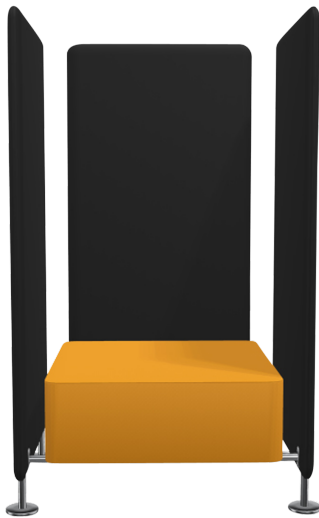

PM-WI13W-C3

PRODUKTDATENBLATT
WWW.CONEN-PRODUKTE.DE

WALL IN SITZBANK FÜR 3 WÄNDE

B/H/T: 70X42X70 CM, GESTELLFARBE METALLICPRO, STOFFGRUPPE C3 (SCHWER ENTFLAMMBAR)

PRODUKTBESCHREIBUNG

Unsere Sitzbank ist ein einzelnes Sitzelement, welches mit bis zu Trennwänden ergänzt werden kann. Die Farbe der Sitzpolsterung ist frei wählbar und kann sich an Ihre Wünsche und Vorstellungen anpassen. Die Sitzbank ist mit einem 4-Fuß Metallgestell ausgestattet. Die Tellerfüße sind in drei verschiedenen Farben erhältlich: Chrom, Schwarz und MetallicPro. Optional kann das Sitzelement mit einem Mediaport ausgestattet werden.

Zubehör

EIGENSCHAFTEN

- 4-Fuß Metallgestell
- Sitzpolsterung
- Tellerfüße
- Optional: Mediaport

Feste Höhe

Artikelnummer	PM-WI13W-C3	
Breite / Höhe / Tiefe	700 mm / 420 mm / 700 mm	27.6" / 16.5" / 27.6"
Gewicht	15 kg	33.1 lbs
Sitzhöhe	420 mm	16.5"
Sitzbreite	700 mm	27.6"
Sitztiefe	700 mm	27.6"
Einsatzbereich	Büro und Objekt	
Höhenverstellung	Feste Höhe	
Eigenschaften	schwer entflammbar	
Material	Stahl, Stoff	
Form	1er, Quadratisch	
Sitzmöbel	mit Sitzpolster	