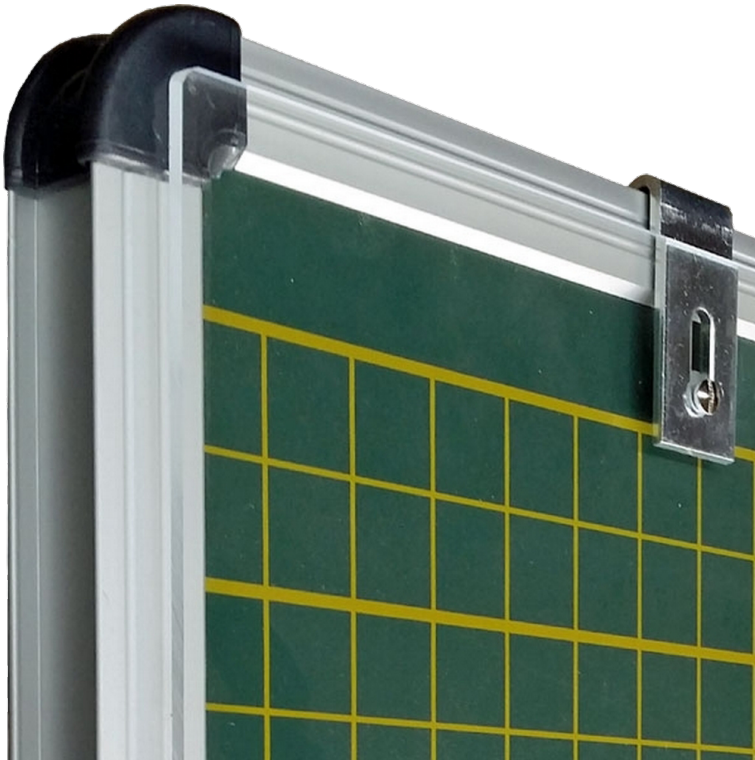

GLASABDECKUNG FÜR PLANTAFELN

GLASABDECKUNG FÜR STUNDENPLANTAFELN, PASSEND FÜR CMP 35-8/10, CMP-Z 73-8/10 IN WEISS ODER GRÜN

PRODUKTBESCHREIBUNG

Glasabdeckung für Stundenplantafeln aus glasklarem Acrylglas / Plexiglas mit Einhängebeschlag für Alu-Top- Einfassprofil für Tafelflächen.

Zu allen Plantafeln gibt es Abdeckplatten aus Kunstglas, die einfach übergehängt werden. Sie sichern die Magnetsymbole gegen ungewollte Verschiebungen (z.B. durch das Reinigungspersonal).

Zubehör

EIGENSCHAFTEN

- Acrylglas 5 mm stark
- glasklar
- mit Beschlag zum überhängen

Artikelnummer	CMP G 35
Einsatzbereich	Grundschule, Weiterführende Schule
Tafelart	Plantafel
Material	Glas