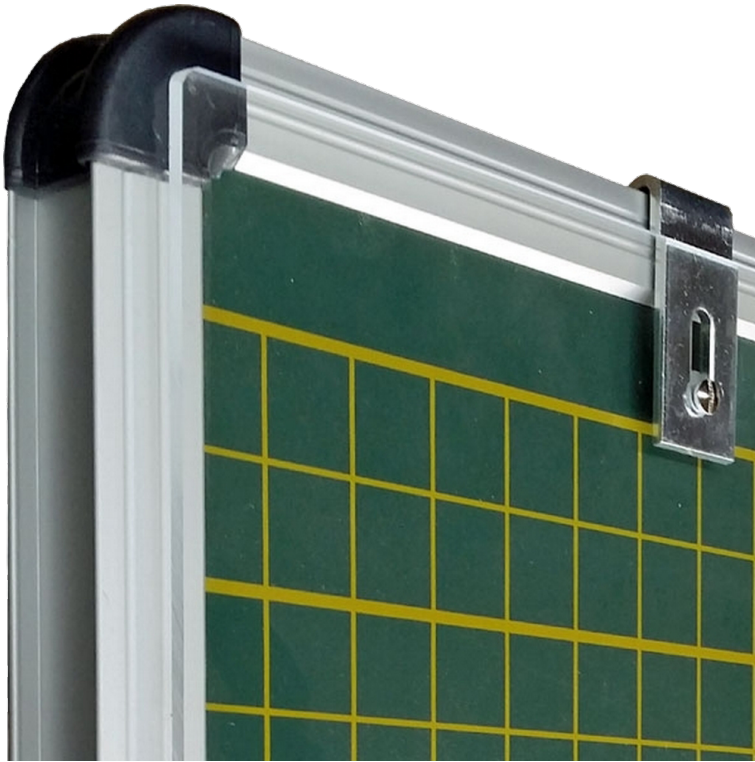

CMP G 40

PRODUKTDATENBLATT
WWW.CONEN-PRODUKTE.DE

GLASABDECKUNG FÜR PLANTAFELN

GLASABDECKUNG FÜR STUNDENPLANTAFELN, PASSEND FÜR CMP 40-8/10, CMP-Z 83-8/10 IN WEISS ODER GRÜN

PRODUKTBESCHREIBUNG

Glasabdeckung für Stundenplantafeln aus glasklarem Acrylglas / Plexiglas mit Einhängebeschlag für Alu-Top- Einfassprofil für Tafelflächen.

Zu allen Plantafeln gibt es Abdeckplatten aus Kunstglas, die einfach übergehängt werden. Sie sichern die Magnetsymbole gegen ungewollte Verschiebungen (z.B. durch das Reinigungspersonal).

Zubehör

EIGENSCHAFTEN

- Acrylglas 5 mm stark
- glasklar
- mit Beschlag zum überhängen

Artikelnummer	CMP G 40
Einsatzbereich	Grundschule, Weiterführende Schule
Tafelart	Plantafel
Material	Glas