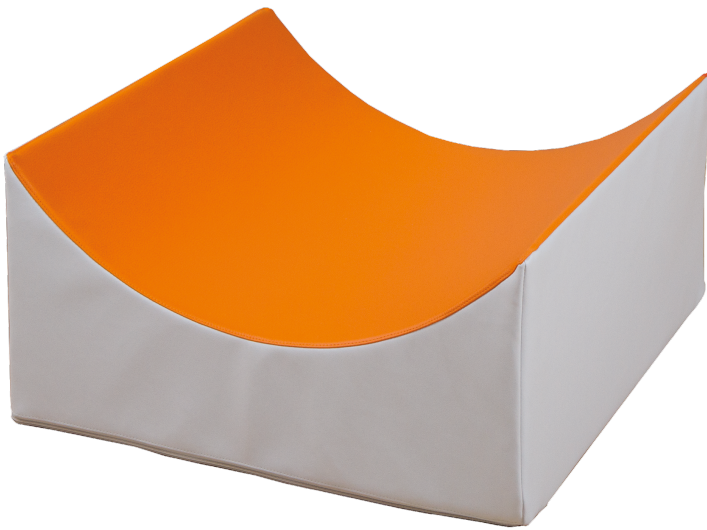

## KLE-TALV5

PRODUKTDATENBLATT  
WWW.CONEN-PRODUKTE.DE

### KUNSTLEDERELEMENT, BEZUG SCHWER ENTFLAMMBAR

TAL, B/H/T: 60X15/30X60 CM

#### PRODUKTBESCHREIBUNG

Das vielseitige schwer entflammable Kunstleder-Tal KLE-TALV5 mit Schaumstoff-Kern  
Maße B/H/T: 60x15/30x60 cm

Mit diesem innovativen Element können Kinder spielerisch balancieren, klettern und flexible Landschaften gestalten. Die hochwertige Kunstleder-Oberfläche sorgt für ein angenehmes und sicheres Spielerlebnis. Das KLE-TALV5 ist nicht nur ein funktionales Spielgerät, sondern auch ein ästhetisches Highlight, das die Kreativität und Motorik der Kinder fördert. Setzen Sie auf Qualität und Spaß mit dem Kunstleder-Tal KLE-TALV5 und schaffen Sie eine inspirierende Umgebung für die Kleinen. Kombinierbar mit anderen Kunstlederelementen für kreative Gestaltung.

#### EIGENSCHAFTEN

- 2-farbige Gestaltung möglich
- leicht abwischbar
- Kunstleder
- Bezug schwer entflammbar

Artikelnummer	KLE-TALV5	
Breite / Höhe / Tiefe	600 mm / 150 mm - 300 mm / 600 mm	23.6" / 5.9" - 11.8" / 23.6"
Einsatzbereich	Krippe, Kindergarten, Grundschule	
Material	Kunstleder, Schaumstoff	