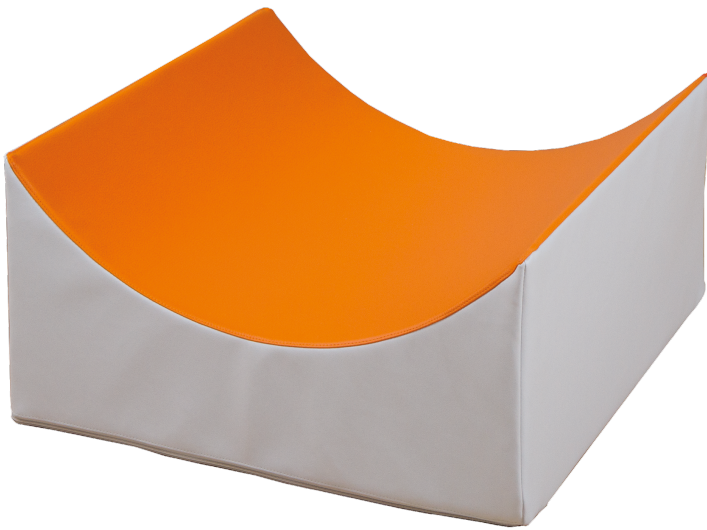

KLE-TALV5

PRODUKTDATENBLATT
WWW.CONEN-PRODUKTE.DE

KUNSTLEDERELEMENT, BEZUG SCHWER ENTFLAMMBAR

TAL, B/H/T: 60X15/30X60 CM

PRODUKTBESCHREIBUNG

Das vielseitige schwer entflammable Kunstleder-Tal KLE-TALV5 mit Schaumstoff-Kern
Maße B/H/T: 60x15/30x60 cm

Mit diesem innovativen Element können Kinder spielerisch balancieren, klettern und flexible Landschaften gestalten. Die hochwertige Kunstleder-Oberfläche sorgt für ein angenehmes und sicheres Spielerlebnis. Das KLE-TALV5 ist nicht nur ein funktionales Spielgerät, sondern auch ein ästhetisches Highlight, das die Kreativität und Motorik der Kinder fördert. Setzen Sie auf Qualität und Spaß mit dem Kunstleder-Tal KLE-TALV5 und schaffen Sie eine inspirierende Umgebung für die Kleinen. Kombinierbar mit anderen Kunstlederelementen für kreative Gestaltung.

Zubehör

EIGENSCHAFTEN

- 2-farbige Gestaltung möglich
- leicht abwischbar
- Kunstleder
- Bezug schwer entflammbar

Artikelnummer	KLE-TALV5	
Breite / Höhe / Tiefe	600 mm / 150 mm - 300 mm / 600 mm	23.6" / 5.9" - 11.8" / 23.6"
Einsatzbereich	Krippe, Kindergarten, Grundschule	
Material	Kunstleder, Schaumstoff	