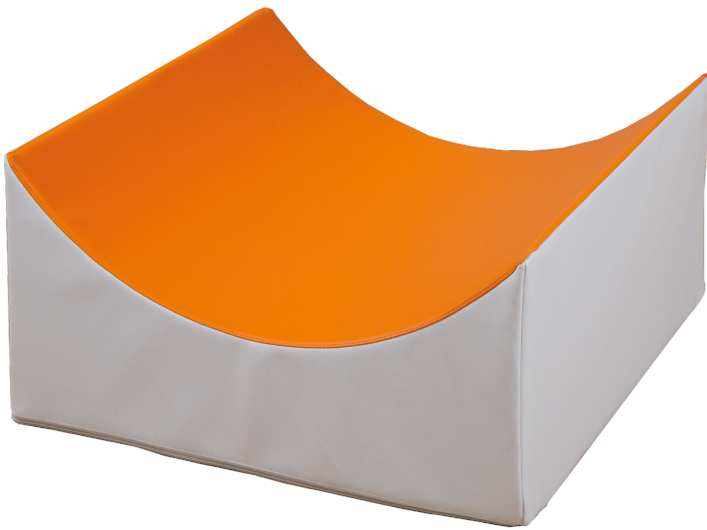

KLE-TALV7

PRODUKTDATENBLATT
WWW.CONEN-PRODUKTE.DE

KUNSTLEDERELEMENT, BEZUG UND SCHAUMSTOFF-KERN SCHWER ENTFLAMMBAR

TAL, B/H/T: 60X15/30X60 CM

PRODUKTBESCHREIBUNG

Das vielseitige schwer entflammable Kunstleder-Tal KLE-TALV7 mit Schaumstoff-Kern
Maße B/H/T: 60x15/30x60 cm

Mit diesem innovativen Element können Kinder spielerisch balancieren, klettern und flexible Landschaften gestalten. Die hochwertige Kunstleder-Oberfläche sorgt für ein angenehmes und sicheres Spielerlebnis. Das KLE-TALV7 ist nicht nur ein funktionales Spielgerät, sondern auch ein ästhetisches Highlight, das die Kreativität und Motorik der Kinder fördert. Setzen Sie auf Qualität und Spaß mit dem Kunstleder-Tal KLE-TALV7 und schaffen Sie eine inspirierende Umgebung für die Kleinen. Kombinierbar mit anderen Kunstlederelementen für kreative Gestaltung.

Zubehör

EIGENSCHAFTEN

- Kunstlederelement
- Tal
- B/H/T: 60x15/30x60 cm

Artikelnummer	KLE-TALV7	
Breite / Höhe / Tiefe	600 mm / 150 mm - 300 mm / 600 mm	23.6" / 5.9" - 11.8" / 23.6"
Einsatzbereich	Krippe, Kindergarten, Grundschule	
Material	Kunstleder, Schaumstoff	