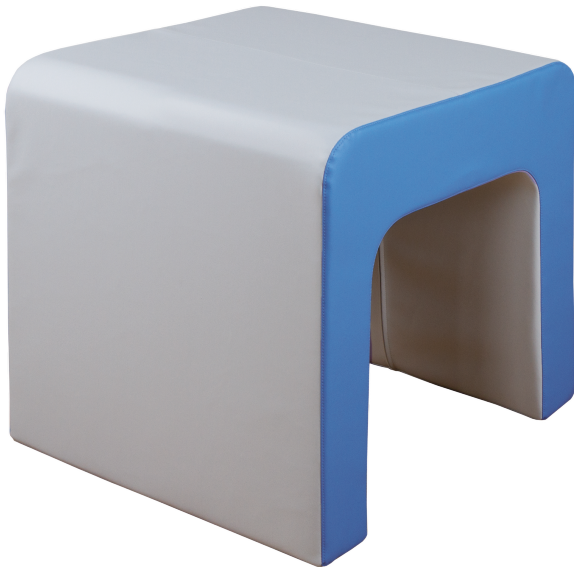

KUNSTLEDERELEMENT , KUNSTLEDER SCHWER ENTFLAMMBAR

TUNNEL, B/H/T: 60X60X60 CM

PRODUKTBESCHREIBUNG

Der vielseitige Kunstleder-Tunnel KLE-TUNV5 mit Schaumstoff-Kern
Maße B/H/T: 60x60x60 cm

Mit diesem innovativen Element können Kinder spielerisch balancieren, klettern und flexible Landschaften gestalten. Die hochwertige schwer entflammable Kunstleder-Oberfläche sorgt für ein angenehmes und sicheres Spielerlebnis. Der KLE-TUNV5 ist nicht nur ein funktionales Spielgerät, sondern auch ein ästhetisches Highlight, das die Kreativität und Motorik der Kinder fördert. Setzen Sie auf Qualität, Sicherheit und Spaß mit dem Kunstleder-Tunnel KLE-TUNV5 und schaffen Sie eine inspirierende Umgebung für die Kleinen. Kombinierbar mit anderen Kunstlederelementen für kreative Gestaltung.

Zubehör

EIGENSCHAFTEN

- Tunnel
- Kunstleder
- schwer entflammbar

Artikelnummer	KLE-TUNV5	
Breite / Höhe / Tiefe	600 mm / 600 mm / 600 mm	23.6" / 23.6" / 23.6"
Einsatzbereich	Krippe, Kindergarten, Grundschule	
Material	Kunstleder, Schaumstoff	