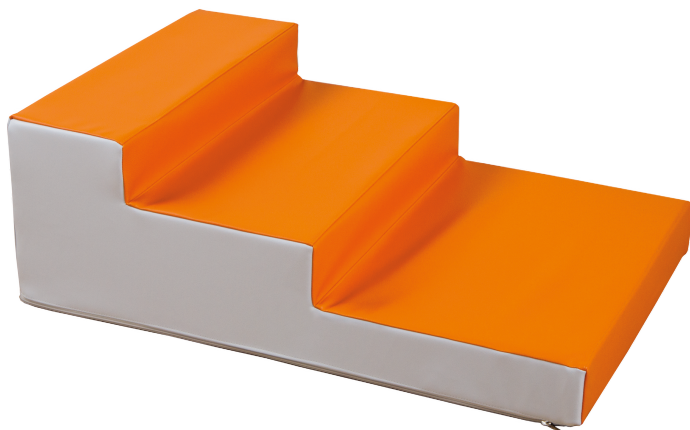

KLE-TREV5

PRODUKTDATENBLATT
WWW.CONEN-PRODUKTE.DE

KUNSTLEDERELEMENT TREPPE, KUNSTLEDER SCHWER ENTFLAMMBAR

B/H/T: 90X30X60 CM

PRODUKTBESCHREIBUNG

Die vielseitige Kunstleder-Treppe KLE-TREV5 mit Schaumstoff-Kern ist das ideale Spiel- und Bewegungselement für Kinder. Sie lädt zum Balancieren, Klettern und kreativen Gestalten ein und fördert dabei auf spielerische Weise die motorischen Fähigkeiten und das Gleichgewicht der Kleinen. Die strapazierfähige Kunstleder-Oberfläche sorgt für ein angenehmes und sicheres Spielerlebnis, während die weiche Schaumstofffüllung Schutz und Komfort bietet.

Ob in Kindergärten, Spielräumen oder zu Hause – die KLE-TREV5 besticht nicht nur durch ihre Funktionalität, sondern auch durch ihr ästhetisches Design, das jedes Umfeld aufwertet. Noch vielseitiger wird sie durch die Möglichkeit, mit weiteren Kunstleder-Elementen kombiniert zu werden, sodass sich immer neue Landschaften und Spielwelten schaffen lassen. Setzen Sie auf Qualität, Sicherheit und grenzenlosen Spaß – mit der Kunstleder-Treppe KLE-TREV5.

Zubehör

EIGENSCHAFTEN

- hochwertige Materialien
- robust und langlebig
- mit schwer entflammbarem Kunstleder
- für ein angenehmes und sicheres Spielerlebnis

Artikelnummer	KLE-TREV5	
Breite / Höhe / Tiefe	900 mm / 300 mm / 600 mm	35.4" / 11.8" / 23.6"
Einsatzbereich	Krippe, Kindergarten, Grundschule	
Material	Kunstleder, Schaumstoff	