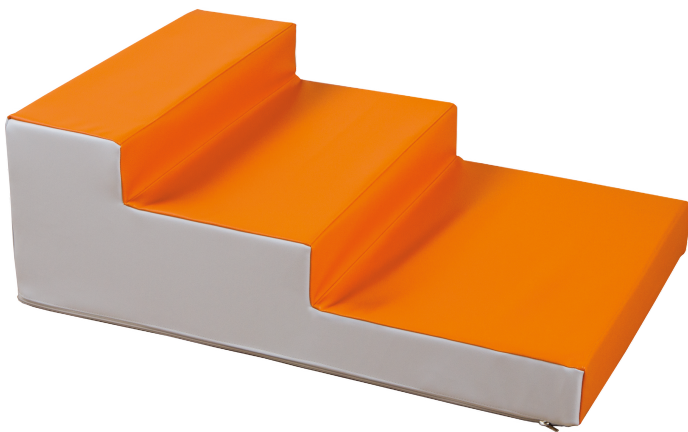

KUNSTLEDERELEMENT TREPPE, KUNSTLEDER UND POLSTERUNG SCHWER ENTFLAMMBAR

B/H/T: 90X30X60 CM

PRODUKTBESCHREIBUNG

Die vielseitige Kunstleder-Treppe KLE-TREV7 mit Schaumstoff-Kern ist das ideale Spiel- und Bewegungselement für Kinder. Sie lädt zum Balancieren, Klettern und kreativen Gestalten ein und fördert dabei auf spielerische Weise die motorischen Fähigkeiten und das Gleichgewicht der Kleinen. Die strapazierfähige Kunstleder-Oberfläche sorgt für ein angenehmes und sicheres Spielerlebnis, während die weiche Schaumstofffüllung Schutz und Komfort bietet.

Ob in Kindergärten, Spielräumen oder zu Hause – die KLE-TREV7 besticht nicht nur durch ihre Funktionalität, sondern auch durch ihr ästhetisches Design, das jedes Umfeld aufwertet. Noch vielseitiger wird sie durch die Möglichkeit, mit weiteren Kunstleder-Elementen kombiniert zu werden, sodass sich immer neue Landschaften und Spielwelten schaffen lassen. Setzen Sie auf Qualität, Sicherheit und grenzenlosen Spaß – mit der Kunstleder-Treppe KLE-TREV7.

Zubehör

EIGENSCHAFTEN

- hochwertige Materialien
- robust und langlebig
- mit schwer entflammbarem Kunstleder und Polsterung
- für ein angenehmes und sicheres Spielereignis

Artikelnummer	KLE-TREV7	
Breite / Höhe / Tiefe	900 mm / 300 mm / 600 mm	35.4" / 11.8" / 23.6"
Einsatzbereich	Krippe, Kindergarten, Grundschule	
Material	Kunstleder, Schaumstoff	