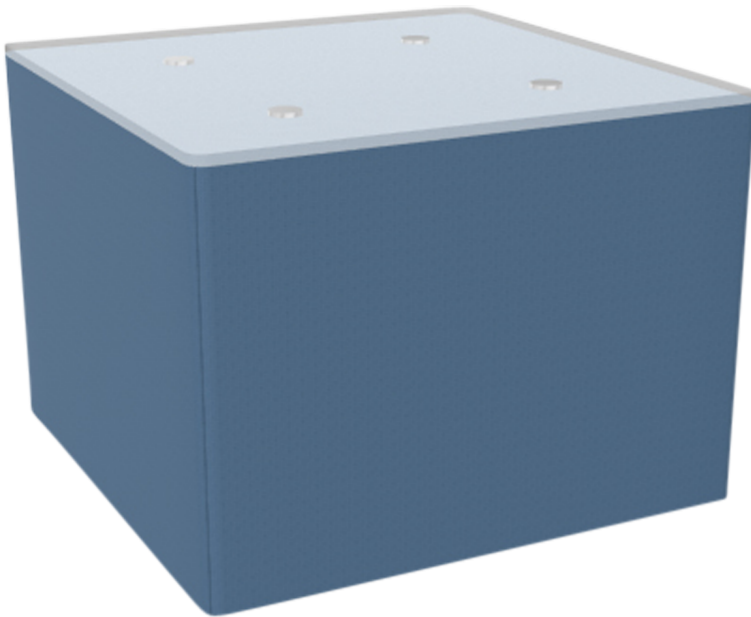

PM-VOS2B-C3

PRODUKTDATENBLATT
WWW.CONEN-PRODUKTE.DE

SIT!BOX QUADRATISCHER TISCH

B/H/T: 41X40X41 CM, STOFFGRUPPE C3 (SCHWER ENTFLAMMBAR)

PRODUKTBESCHREIBUNG

Entdecken Sie die zeitlose Schönheit und Funktionalität unserer quadratischen Tische. Unser quadratischer Tisch ist mehr als nur ein Möbelstück - er ist ein Ausdruck von Stil und Eleganz für Ihre Einrichtung.

Mit seiner klaren und symmetrischen Form passt der quadratische Tisch perfekt in moderne und klassische Einrichtungen. Er bietet nicht nur ausreichend Platz zum Essen oder Arbeiten, sondern wird auch zum Mittelpunkt jeder Versammlung. Unser quadratischer Tisch schafft eine einladende Atmosphäre für Begegnungen, die in Erinnerung bleiben.

EIGENSCHAFTEN

- strapazierfähiges Material
- pflegeleicht
- platzsparend
- hochwertige Verarbeitung

Zubehör

Freistehend

Feste Höhe

Artikelnummer	PM-VOS2B-C3	
Höhe	400 mm	15.7"
Durchmesser	410 mm	16.1"
Montageart	Freistehend	
Einsatzbereich	Weiterführende Schule, Büro und Objekt, Konferenzraum	
Höhenverstellung	Feste Höhe	
Eigenschaften	schwer entflammbar	
Material	Stoff	
Form	Quadratisch	