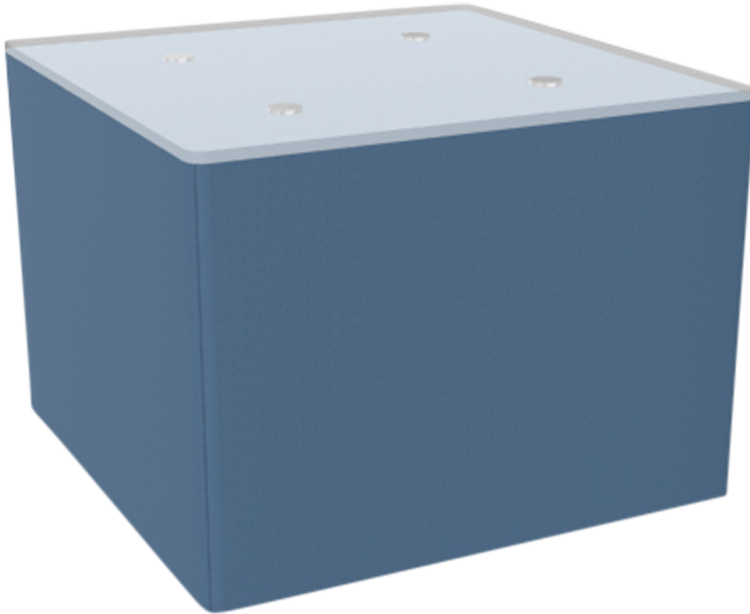

PM-VOS2B-C3

PRODUKTDATENBLATT
WWW.CONEN-PRODUKTE.DE

SIT!BOX QUADRATISCHER TISCH

B/H/T: 41X40X41 CM, STOFFGRUPPE C3 (SCHWER ENTFLAMMBAR)

PRODUKTBESCHREIBUNG

Entdecken Sie die zeitlose Schönheit und Funktionalität unserer quadratischen Tische. Unser quadratischer Tisch ist mehr als nur ein Möbelstück - er ist ein Ausdruck von Stil und Eleganz für Ihre Einrichtung.

Mit seiner klaren und symmetrischen Form passt der quadratische Tisch perfekt in moderne und klassische Einrichtungen. Er bietet nicht nur ausreichend Platz zum Essen oder Arbeiten, sondern wird auch zum Mittelpunkt jeder Versammlung. Unser quadratischer Tisch schafft eine einladende Atmosphäre für Begegnungen, die in Erinnerung bleiben.

EIGENSCHAFTEN

- strapazierfähiges Material
- pflegeleicht
- platzsparend
- hochwertige Verarbeitung

Zubehör

Freistehend

Feste Höhe

Artikelnummer	PM-VOS2B-C3	
Höhe	400 mm	15.7"
Durchmesser	410 mm	16.1"
Montageart	Freistehend	
Einsatzbereich	Weiterführende Schule, Büro und Objekt, Konferenzraum	
Höhenverstellung	Feste Höhe	
Eigenschaften	schwer entflammbar	
Material	Stoff	
Form	Quadratisch	