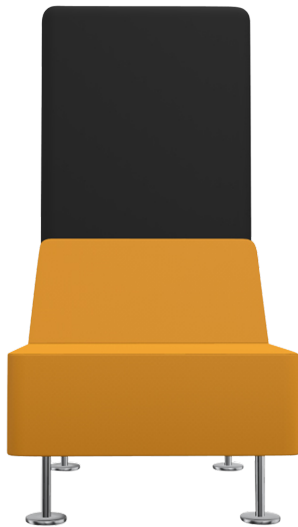

## WALL IN SESSEL FÜR 1 WAND

B/H/T: 70X73X70 CM, GESTELLFARBE METALLICPRO, STOFFGRUPPE C4 (KUNSTLEDER)

### PRODUKTBESCHREIBUNG

Unsere Sessel ist ein einzelnes Sitzelement, welches mit einer Trennwand ergänzt werden kann. Die Farbe der Sitzpolsterung ist frei wählbar und kann sich an Ihre Wünsche und Vorstellungen anpassen. Der Sessel ist mit einem 4-Fuß Metallgestell ausgestattet. Die Tellerfüße sind in drei verschiedenen Farben erhältlich: Chrom, Schwarz und MetallicPro. Optional kann das Sitzelement mit einem Mediaport ausgestattet werden.

### EIGENSCHAFTEN

- 4-Fuß Metallgestell
- Sitz- und Rückenpolster
- höhenverstellbare Metallgleiter
- Optional: Mediaport

Feste Höhe

Artikelnummer	PM-WI21W-L	
Breite / Höhe / Tiefe	700 mm / 730 mm / 700 mm	27.6" / 28.7" / 27.6"
Gewicht	19 kg	41.9 lbs
Sitzhöhe	420 mm	16.5"
Sitzbreite	700 mm	27.6"
Sitztiefe	510 mm	20.1"
Einsatzbereich	Büro und Objekt	
Höhenverstellung	Feste Höhe	
Eigenschaften	schwer entflammbar	
Material	Kunstleder, Stahl	
Form	1er, Quadratisch	
Sitzmöbel	4-Fuß Gestell, mit Rückenpolster, mit Sitzpolster	