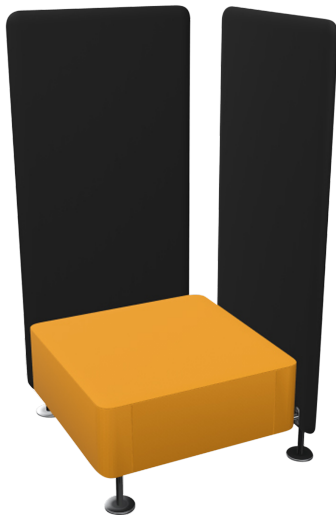

## WALL IN SITZBANK FÜR 2 WÄNDE

B/H/T: 70X42X70 CM, GESTELLFARBE METALLICPRO, STOFFGRUPPE C4 (KUNSTLEDER)

### PRODUKTBESCHREIBUNG

Unsere Sitzbank ist ein einzelnes Sitzelement, welches mit bis zu zwei Trennwänden ergänzt werden kann. Die Farbe der Sitzpolsterung ist frei wählbar und kann sich an Ihre Wünsche und Vorstellungen anpassen. Optional kann das Sitzelement mit einem Mediaport ausgestattet werden.

### EIGENSCHAFTEN

- Metallgestell
- Sitzpolsterung
- Optional: Mediaport

Feste Höhe

Artikelnummer	PM-WI12W-L	
Breite / Höhe / Tiefe	700 mm / 420 mm / 700 mm	27.6" / 16.5" / 27.6"
Gewicht	15 kg	33.1 lbs
Sitzhöhe	420 mm	16.5"
Sitzbreite	700 mm	27.6"
Sitztiefe	700 mm	27.6"
Einsatzbereich	Büro und Objekt	
Höhenverstellung	Feste Höhe	
Eigenschaften	schwer entflammbar	
Material	Kunstleder, Stahl	
Form	1er, Quadratisch	
Sitzmöbel	mit Sitzpolster	