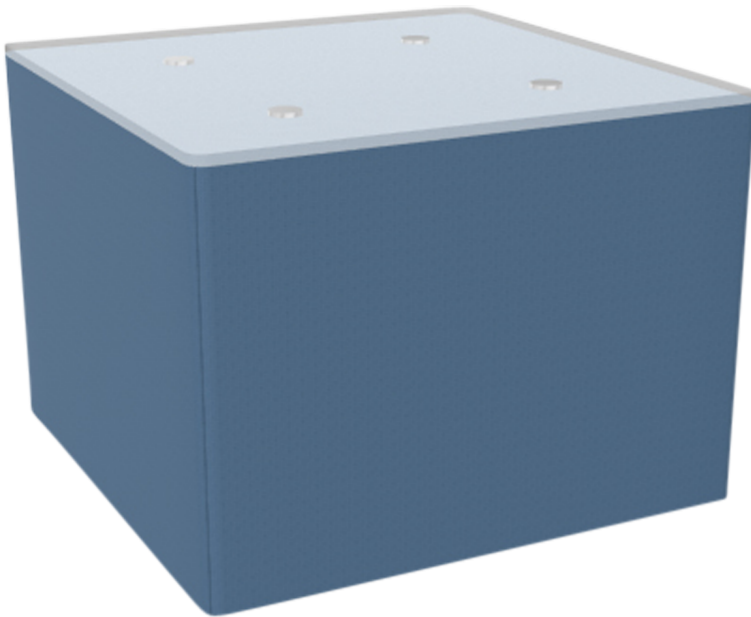

## SIT!BOX QUADRATISCHER TISCH

B/H/T: 41X40X41 CM, STOFFGRUPPE C4 (KUNSTLEDER, SCHWER ENTFLAMMBAR)

### PRODUKTBESCHREIBUNG

Entdecken Sie die zeitlose Schönheit und Funktionalität unserer quadratischen Tische. Unser quadratischer Tisch ist mehr als nur ein Möbelstück - er ist ein Ausdruck von Stil und Eleganz für Ihre Einrichtung.

Mit seiner klaren und symmetrischen Form passt der quadratische Tisch perfekt in moderne und klassische Einrichtungen. Er bietet nicht nur ausreichend Platz zum Essen oder Arbeiten, sondern wird auch zum Mittelpunkt jeder Versammlung. Unser quadratischer Tisch schafft eine einladende Atmosphäre für Begegnungen, die in Erinnerung bleiben.

### Zubehör

Freistehend

Feste Höhe

Artikelnummer	PM-VOS2B-L	
Höhe	400 mm	15.7"
Durchmesser	410 mm	16.1"
Montageart	Freistehend	
Einsatzbereich	Weiterführende Schule, Büro und Objekt, Konferenzraum	
Höhenverstellung	Feste Höhe	
Eigenschaften	schwer entflammbar	
Material	Kunstleder	
Form	Quadratisch	