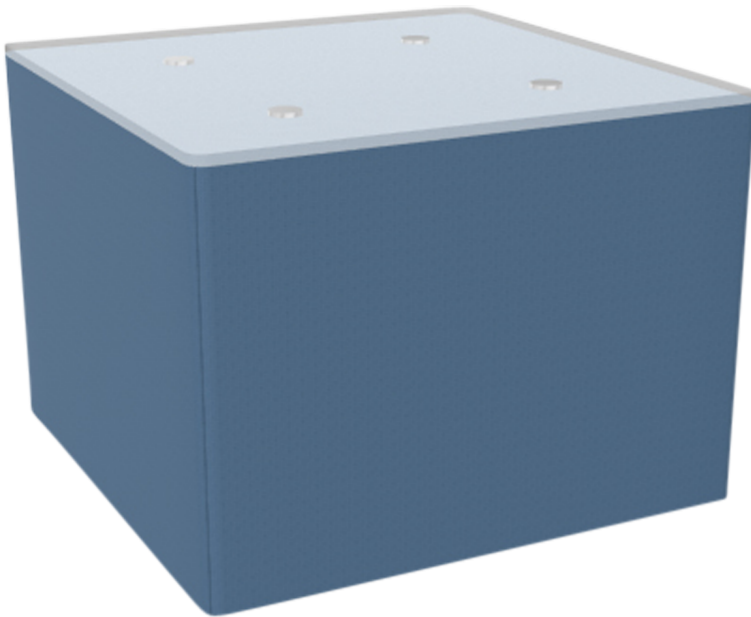

SIT!BOX QUADRATISCHER TISCH

B/H/T: 41X40X41 CM, STOFFGRUPPE C4 (KUNSTLEDER, SCHWER ENTFLAMMBAR)

PRODUKTBESCHREIBUNG

Entdecken Sie die zeitlose Schönheit und Funktionalität unserer quadratischen Tische. Unser quadratischer Tisch ist mehr als nur ein Möbelstück - er ist ein Ausdruck von Stil und Eleganz für Ihre Einrichtung.

Mit seiner klaren und symmetrischen Form passt der quadratische Tisch perfekt in moderne und klassische Einrichtungen. Er bietet nicht nur ausreichend Platz zum Essen oder Arbeiten, sondern wird auch zum Mittelpunkt jeder Versammlung. Unser quadratischer Tisch schafft eine einladende Atmosphäre für Begegnungen, die in Erinnerung bleiben.

EIGENSCHAFTEN

- strapazierfähiges Material
- pflegeleicht
- platzsparend
- hochwertige Verarbeitung

Zubehör

Freistehend

Feste Höhe

Artikelnummer	PM-VOS2B-L	
Höhe	400 mm	15.7"
Durchmesser	410 mm	16.1"
Montageart	Freistehend	
Einsatzbereich	Weiterführende Schule, Büro und Objekt, Konferenzraum	
Höhenverstellung	Feste Höhe	
Eigenschaften	schwer entflammbar	
Material	Kunstleder	
Form	Quadratisch	