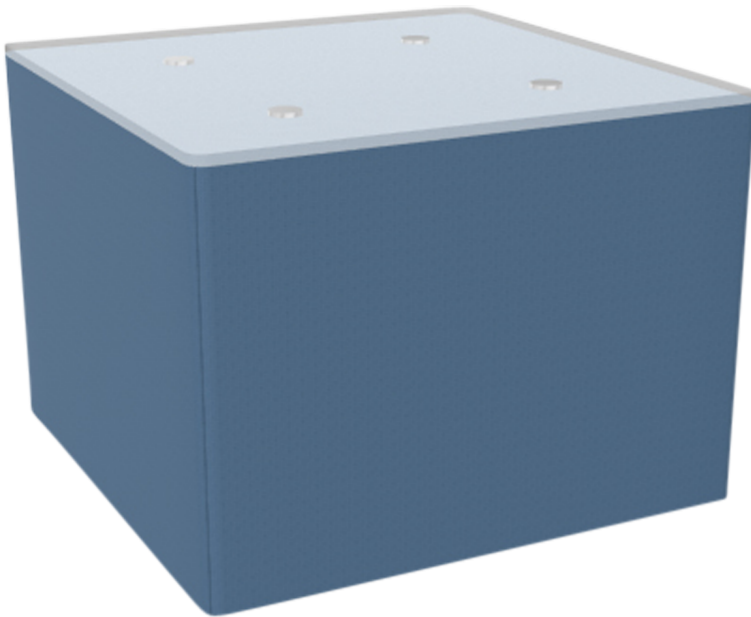

SIT!BOX QUADRATISCHER TISCH

B/H/T: 53X40X53 CM, STOFFGRUPPE C4 (KUNSTLEDDER, SCHWER ENTFLAMMBAR)

PRODUKTBESCHREIBUNG

Entdecken Sie die zeitlose Schönheit und Funktionalität unserer quadratischen Tische. Unser quadratischer Tisch ist mehr als nur ein Möbelstück - er ist ein Ausdruck von Stil und Eleganz für Ihre Einrichtung.

Mit seiner klaren und symmetrischen Form passt der quadratische Tisch perfekt in moderne und klassische Einrichtungen. Er bietet nicht nur ausreichend Platz zum Essen oder Arbeiten, sondern wird auch zum Mittelpunkt jeder Versammlung. Unser quadratischer Tisch schafft eine einladende Atmosphäre für Begegnungen, die in Erinnerung bleiben.

Zubehör

EIGENSCHAFTEN

- strapazierfähiges Material
- pflegeleicht
- platzsparend
- hochwertige Verarbeitung

Freistehend

Feste Höhe

Artikelnummer	PM-VOS1B-L	
Höhe	400 mm	15.7"
Durchmesser	530 mm	20.9"
Montageart	Freistehend	
Einsatzbereich	Weiterführende Schule, Büro und Objekt, Konferenzraum	
Höhenverstellung	Feste Höhe	
Eigenschaften	schwer entflammbar	
Material	Kunstleder	
Form	Quadratisch	