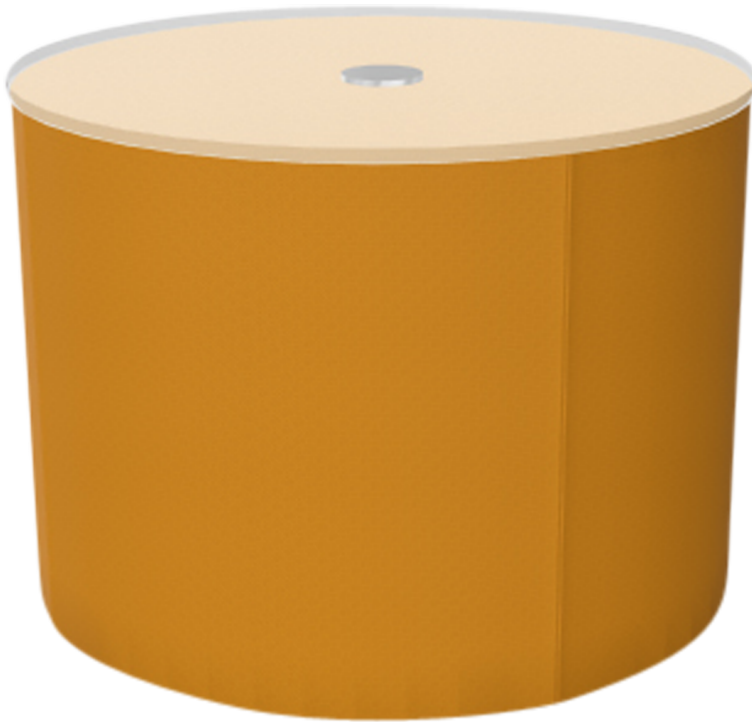

SIT!BOX RUNDER TISCH

H: 40 CM, DURCHMESSER: 41 CM, STOFFGRUPPE C4 (KUNSTLEDER, SCHWER ENTLAMMBAR)

PRODUKTBESCHREIBUNG

Entdecken Sie die Eleganz und Vielseitigkeit eines runden Tisches für Ihre Einrichtung. Unser angefertigter runde Tisch ist nicht nur ein Blickfang, sondern auch äußerst funktional. Mit seinem zeitlosen Design passt er perfekt in jede Umgebung, sei es Ihr Konferenzraum oder Empfangsbereich.

Unser runder Tisch wird aus hochwertigen Materialien gefertigt und ist in einer Vielzahl von Größen und Stilen erhältlich, um Ihren individuellen Anforderungen gerecht zu werden. Er eignet sich hervorragend für Besprechungen oder kreative Arbeitsumgebungen. Durch die runde Form schafft unser Tisch eine einladende Atmosphäre, in der sich Menschen gerne versammeln und Ideen austauschen. Ihre robuste Konstruktion garantiert Langlebigkeit und macht sie zu einer nachhaltigen Investition. Verleihen Sie Ihrem Raum mit einem runden Tisch das gewisse Etwas. Erwecken Sie Ihre Visionen zum Leben und setzen Sie Akzente, die Eindruck hinterlassen. Entdecken Sie die Welt der runden Tische und lassen Sie sich von ihrem zeitlosen Charme begeistern.

EIGENSCHAFTEN

- platzsparend
- zeitloses Design
- vielseitig einsetzbar
- Sicherheit: keine scharfen Kanten oder Ecken

Zubehör

Freistehend

Feste Höhe

Artikelnummer	PM-VOR2B-L	
Höhe	400 mm	15.7"
Durchmesser	410 mm	16.1"
Montageart	Freistehend	
Einsatzbereich	Weiterführende Schule, Büro und Objekt, Konferenzraum	
Höhenverstellung	Feste Höhe	
Eigenschaften	schwer entflammbar	
Material	Kunstleder	
Form	Rund	
Sitzmöbel	mit Sitzpolster	