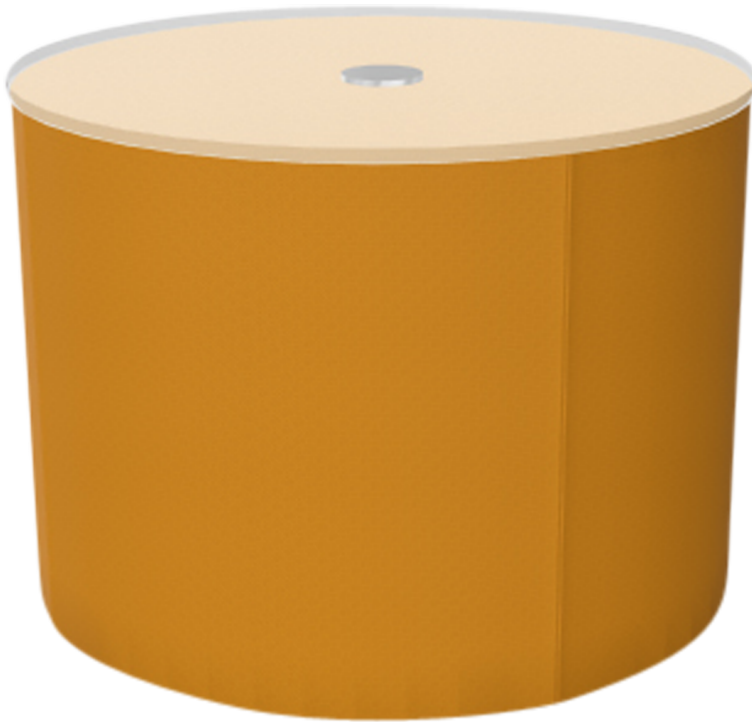

## SIT!BOX RUNDER TISCH

H: 40 CM, DURCHMESSER: 53 CM, STOFFGRUPPE C4 (KUNSTLEDER, SCHWER ENTLAMMBAR)

### PRODUKTBESCHREIBUNG

Entdecken Sie die Eleganz und Vielseitigkeit eines runden Tisches für Ihre Einrichtung. Unser angefertigter runde Tisch ist nicht nur ein Blickfang, sondern auch äußerst funktional. Mit seinem zeitlosen Design passt er perfekt in jede Umgebung, sei es Ihr Konferenzraum oder Empfangsbereich.

Unser runder Tisch wird aus hochwertigen Materialien gefertigt und ist in einer Vielzahl von Größen und Stilen erhältlich, um Ihren individuellen Anforderungen gerecht zu werden. Er eignet sich hervorragend für Besprechungen oder kreative Arbeitsumgebungen. Durch die runde Form schafft unser Tisch eine einladende Atmosphäre, in der sich Menschen gerne versammeln und Ideen austauschen. Ihre robuste Konstruktion garantiert Langlebigkeit und macht sie zu einer nachhaltigen Investition. Verleihen Sie Ihrem Raum mit einem runden Tisch das gewisse Etwas. Erwecken Sie Ihre Visionen zum Leben und setzen Sie Akzente, die Eindruck hinterlassen. Entdecken Sie die Welt der runden Tische und lassen Sie sich von ihrem zeitlosen Charme begeistern.

### Zubehör

Freistehend

Feste Höhe

Artikelnummer	PM-VOR1B-L	
Höhe	400 mm	15.7"
Durchmesser	530 mm	20.9"
Montageart	Freistehend	
Einsatzbereich	Weiterführende Schule, Büro und Objekt, Konferenzraum	
Höhenverstellung	Feste Höhe	
Eigenschaften	schwer entflammbar	
Material	Kunstleder	
Form	Rund	
Sitzmöbel	mit Sitzpolster	