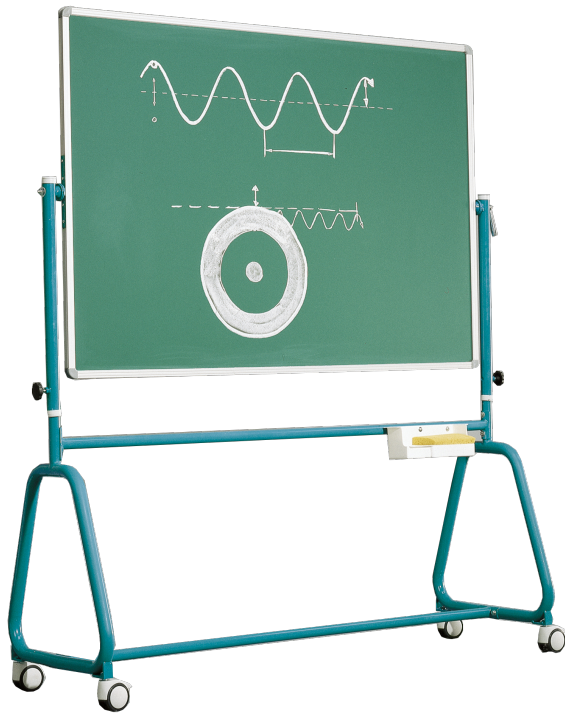

FAHRBARE TAFEL AUS PREMIUM STAHEMAILLE MIT RUNDROHRGESTELL, SERIE 6 E

PRODUKTBESCHREIBUNG

Unsere fahrbare Tafel hat eine Tafelfläche, die um 360 Grad drehbar ist. Die Tafelfläche kann per Spannknebel in jeder Stellung durch Zahnkranz-Drehteller arretiert werden. Sie ist höhenverstellbar und so für fast jede Körpergröße vorgesehen.

Die Schreibfläche ist beidseitig mit Kreide beschreibbar. Sie ist magnethaftend und trocken oder feucht abwischbar. Die Kanten der Tafelfläche sind in natureloxiertem Aluminium U-Profilen eingefasst und die Tafellecken sind durch profilübergreifende, gerundete Eckkappen aus ABS-Kunststoff abgedeckt. Das Gestell ist aus vollverschweißtem Präzisionsstahl-Rundrohr gefertigt.

Alle Rohrenden sind durch gerundete ABS-Kunststoffkappen abgedeckt. Alle Stahlteile sind Kunststoff-Pulverbeschichtet. Zusätzlich befindet sich eine verschraubte Ablage aus ABS-Kunststoff unter der Tafelfläche an der Quer-Transverse.

Gerätetafel Basic II Profi Linie

Gerätetafel Basic Profi Linie

EIGENSCHAFTEN

- fahrbar
- 4 Gleitrollen davon 2 feststellbar
- beidseitig beschreibbar
- höhenverstellbar
- Tafelfläche um 360° drehbar
- Gestelle in verschiedenen RAL Farben erhältlich
- verschiedene Lineaturen wählbar auch ohne