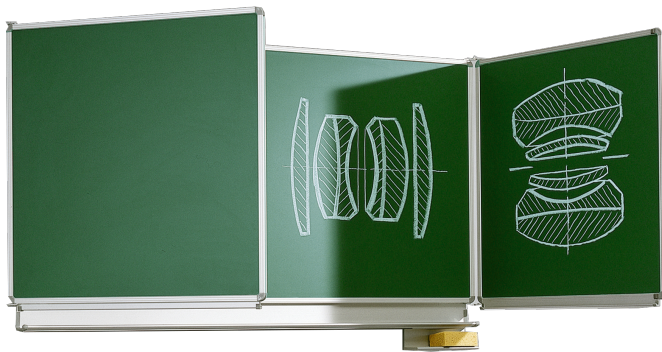

WANDKLAPPTAFEL AUS PREMIUM STAHEMAILLE IN GRÜN, SERIE KL-E

VERSCHIEDENE GRÖSSEN UND LINEATUREN ERHÄLTICH

PRODUKTBESCHREIBUNG

Unsere Wandklapptafel aus Premium Stahlemaille ist mit Kreide beschreibbar. Sie ist zudem magnethaftend und feucht/trocken abwischbar. Haben Sie schon unser großes Sortiment an Kreide und Magneten gesehen?

Die Mittelfläche ist in verschiedenen Größen bestellbar. Dadurch passen sich die zwei Seitenflügel in ihren Maßen automatisch an die Mittelfläche an.

Die Kanten der Tafelfläche sind wasserdicht eingefaßt und mit verschraubten, abgerundeten U-Profilen aus natureloxiertem Aluminium versehen. Die Tafelcken sind abgedeckt durch profilübergreifende, gerundete Eckkappen aus ABS-Kunststoff. Die Mittelfläche ist zusätzlich mit einer Ablage aus einem natureloxiertem, gerundetem Alu-Winkelprofil versehen.

Die gesamte Wandklapptafel ist in verschiedenen Farben erhältlich. Für jede einzelne Tafelfläche sind unterschiedliche Lineaturen wählbar.

Auf Anfrage auch mit Montage (Erdgeschoss) an feste, dübelbare Wände lieferbar.

Gerätetafel Basic Profi Linie

Wandmontiert

Artikelnummer	KL-E
Montageart	Wandmontiert
Einsatzbereich	Grundschule, Weiterführende Schule, Konferenzraum
Eigenschaften	beschreibbar, magnethaftend, trocken abwischbar
Material	Stahlemaille