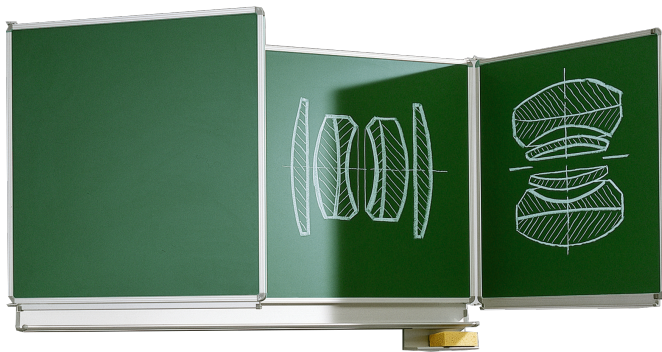

WANDKLAPPTAFEL AUS PREMIUM STAHEMALLE IN GRÜN, SERIE KL-E

VERSCHIEDENE GRÖSSEN UND LINEATUREN ERHÄLTICH

PRODUKTBESCHREIBUNG

Unsere Wandklapptafel aus Premium Stahlemaille ist mit Kreide beschreibbar. Sie ist zudem magnethaftend und feucht/trocken abwischbar. Haben Sie schon unser großes Sortiment an Kreide und Magneten gesehen?

Die Mittelfläche ist in verschiedenen Größen bestellbar. Dadurch passen sich die zwei Seitenflügel in ihren Maßen automatisch an die Mittelfläche an.

Die Kanten der Tafelfläche sind wasserdicht eingefaßt und mit verschraubten, abgerundeten U-Profilen aus natureloxiertem Aluminium versehen. Die Tafellecken sind abgedeckt durch profilübergreifende, gerundete Eckkappen aus ABS-Kunststoff. Die Mittelfläche ist zusätzlich mit einer Ablage aus einem natureloxiertem, gerundetem Alu-Winkelprofil versehen.

Die gesamte Wandklapptafel ist in verschiedenen Farben erhältlich. Für jede einzelne Tafelfläche sind unterschiedliche Lineaturen wählbar.

Auf Anfrage auch mit Montage (Erdgeschoss) an feste, dübelbare Wände lieferbar.

Auch Montagen an Leichtbau- oder Trockenbauwände sowie Etagenlieferungen sind auf Anfrage möglich!

EIGENSCHAFTEN

- ohne Höhenverstellung
- magnethaftend
- trocken/feucht abwischbar
- Größe wählbar
- Auf Wunsch mit Lineatur lieferbar!
- mit Kreide beschreibbar
- vorbereitet für die Wadmontage