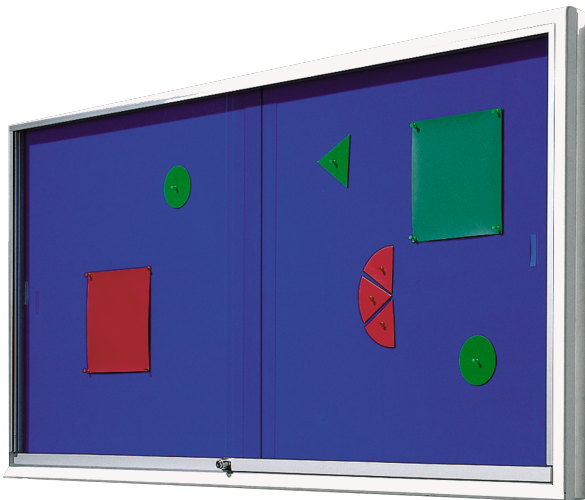

## INFORMATIONSVITRINE V9 MIT KLETTENSTOFFRÜCKWAND

B/H/T: WÄHLBAR, 93X8 CM

### PRODUKTBESCHREIBUNG

Unsere Informationsvitrine V9 zu Wandmontage ist mit ihren 2 Schiebetüren aus Sicherheitsglas super geeignet, um wichtige Informationen oder Bilder auszustellen. Sie ist dank Druckzylinderschloss verschließbar und hat eine Klettenstoffrückwand.

Damit können Sie nicht nur Informationsblätter ausstellen, sondern auch wichtige Info's anpinnen. Verschiedene RAL-Farben machen die Vitrine individuell anpassbar zu Ihrer Einrichtung.

### EIGENSCHAFTEN

- Sicherheitsglas
- Schiebetüren mittels Druckzylinderschloss verschließbar

Artikelnummer	V9-SG	
Höhe	930 mm	36.6"
Tiefe	80 mm	3.1"
Einsatzbereich	Grundschule, Weiterführende Schule, Büro und Objekt	
Eigenschaften	bepinnbar	
Material	Stahl, Stoff	
Bauart	Abschließbar	