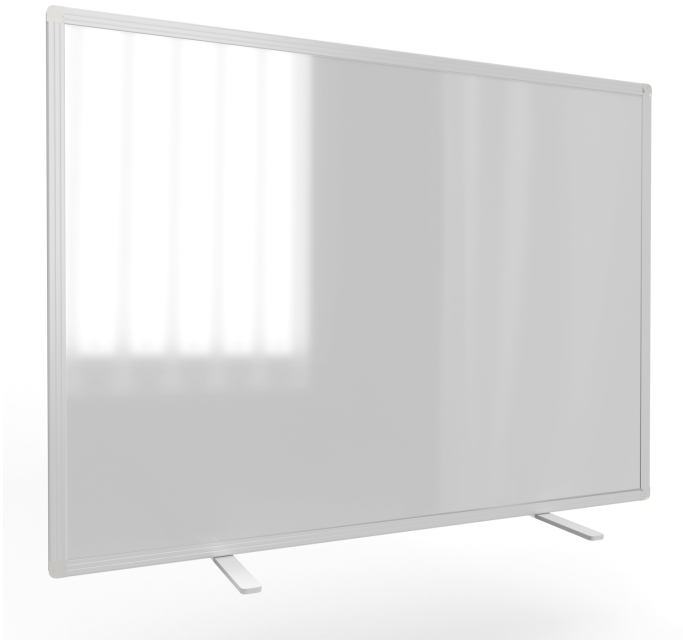

ST F6555 06

PRODUKTDATENBLATT
WWW.CONEN-PRODUKTE.DE

SICHTSCHUTZ ALS TISCHAUFSTELLER, DOPPELSEITIG MIT KLETTENSTOFFOBERFLÄCHE, CORONASCHUTZ

B/H: 65X55 CM, STOFFFARBE: BLAU

PRODUKTBESCHREIBUNG

Ruhiges arbeiten, konzentriertes Arbeiten, Coronaschutz.

Dieser Sichtschutz kann einfach auf dem Tisch positioniert werden - fertig! Beliebig kombinierbar, kinderleicht auf- und abzubauen.

Er ist beidseitig mit Klettenstoffoberfläche beschichtet, eignet sich somit optimal zum anpinnen von Blättern oder Notizen.

Die Schutzwand ist eingefaßt in natureloxierten Aluminiumprofilen, alle Ecken sind mit ABS-Kunststoffkappen geschlossen.

Zubehör

EIGENSCHAFTEN

- kinderleicht zusammenbaubar
- individuell nutzbar
- beidseitig bepinntbar
- Coronaschutz

Freistehend

Artikelnummer	ST F6555 06	
Breite	650 mm	25.6"
Höhe	550 mm	21.7"
Montageart	Freistehend	
Einsatzbereich	Grundschule, Weiterführende Schule, Büro und Objekt, Konferenzraum	
Eigenschaften	bepinnbar	
Material	Stoff	