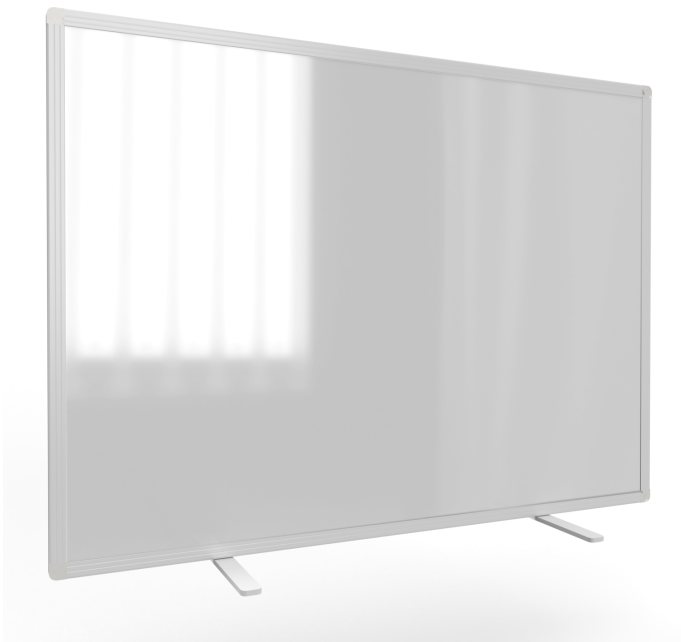

ST F6555 08

PRODUKTDATENBLATT
WWW.CONEN-PRODUKTE.DE

SICHTSCHUTZ ALS TISCHAUFSTELLER, DOPPELSEITIG MIT KLETTENSTOFFOBERFLÄCHE, CORONASCHUTZ

B/H: 65X55 CM, STOFFFARBE: ORANGE

PRODUKTBESCHREIBUNG

Ruhiges arbeiten, konzentriertes Arbeiten, Coronaschutz.

Dieser Sichtschutz kann einfach auf dem Tisch positioniert werden - fertig! Beliebig kombinierbar, kinderleicht auf- und abzubauen.

Er ist beidseitig mit Klettenstoffoberfläche beschichtet, eignet sich somit optimal zum anpinnen von Blättern oder Notizen.

Die Schutzwand ist eingefaßt in natureloxierten Aluminiumprofilen, alle Ecken sind mit ABS-Kunststoffkappen geschlossen.

Zubehör

EIGENSCHAFTEN

- kinderleicht zusammenbaubar
- individuell nutzbar
- beidseitig bepinntbar
- Coronaschutz