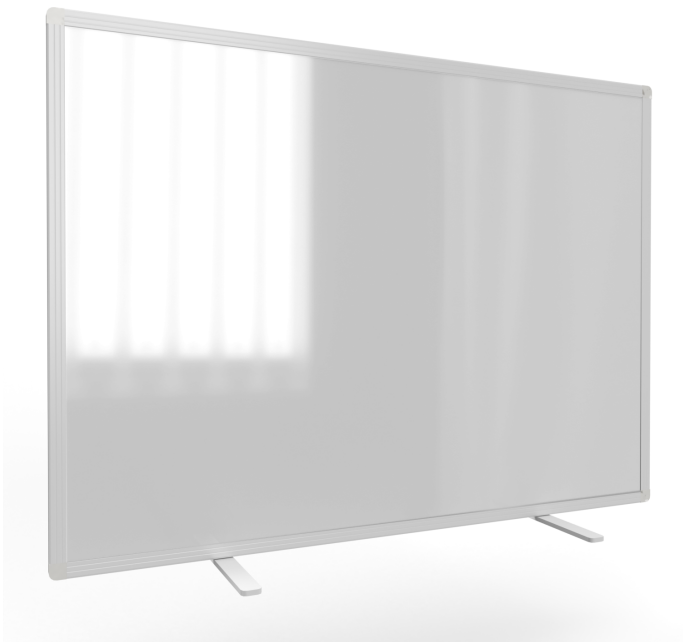

ST F7555 06

PRODUKTDATENBLATT
WWW.CONEN-PRODUKTE.DE

SICHTSCHUTZ ALS TISCHAUFSTELLER, DOPPELSEITIG MIT KLETTENSTOFFOBERFLÄCHE, CORONASCHUTZ

B/H: 75X55 CM, STOFFFARBE: BLAU

PRODUKTBESCHREIBUNG

Ruhiges arbeiten, konzentriertes Arbeiten, Coronaschutz.

Dieser Sichtschutz kann einfach auf dem Tisch positioniert werden - fertig! Beliebig kombinierbar, kinderleicht auf- und abzubauen.

Er ist beidseitig mit Klettenstoffoberfläche beschichtet, eignet sich somit optimal zum anpinnen von Blättern oder Notizen.

Die Schutzwand ist eingefaßt in natureloxierten Aluminiumprofilen, alle Ecken sind mit ABS-Kunststoffkappen geschlossen.

Zubehör

EIGENSCHAFTEN

- kinderleicht zusammenbaubar
- individuell nutzbar
- beidseitig bepinntbar
- Coronaschutz

Artikelnummer	ST F7555 06	
Breite	750 mm	29,5"
Höhe	550 mm	21,7"
Montageart	Freistehend	
Einsatzbereich	Grundschule, Weiterführende Schule, Büro und Objekt, Konferenzraum	
Eigenschaften	bepinnbar	
Material	Stoff	