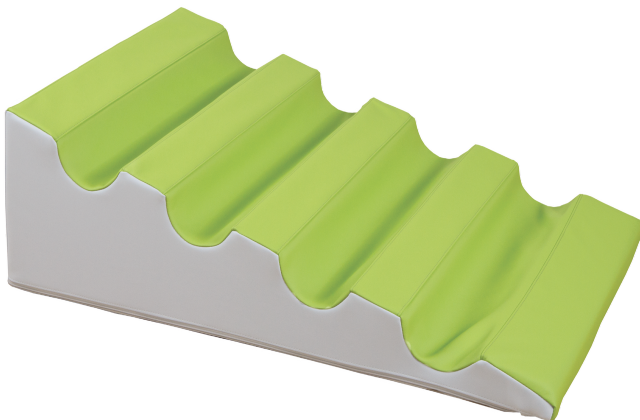

## KUNSTLEDERELEMENT, BEZUG UND SCHAUMSTOFF-KERN SCHWER ENTLAMMBAR

B/H/T: 90X30X60 CM, KUNSTLEDER BUCKELTREPPPE ECKIG

### PRODUKTbeschreibung

Die vielseitige Kunstleder-Buckeltreppe KLE-BTEV7 bietet Kindern eine sichere und kreative Möglichkeit, spielerisch zu balancieren, zu klettern und flexible Landschaften zu gestalten. Mit den Maßen von B/H/T: 90x30x60 cm und einem schwer entflammaren Schaumstoff-Kern ist sie perfekt für den sicheren Einsatz in Kinderbereichen geeignet. Die hochwertige schwer entflammare Kunstleder-Oberfläche sorgt für ein angenehmes Spielerlebnis und ist gleichzeitig strapazierfähig.

Dieses innovative Element ist nicht nur funktional, sondern auch ein ästhetisches Highlight, das die Motorik und Kreativität der Kinder fördert. Die KLE-BTEV7 lässt sich problemlos mit anderen Kunstlederelementen kombinieren, um individuelle Spiellandschaften zu gestalten und eine inspirierende Umgebung für die Kleinen zu schaffen. Ideal für Kindergärten, Spielräume und mehr.

### EIGENSCHAFTEN

- B/H/T: 90x30x60 cm
- Kunstlederbezug und Kern schwer entflammbar
- Buckeltreppe eckig

Artikelnummer	KLE-BTEV7	
Breite / Höhe / Tiefe	900 mm / 300 mm / 600 mm	35.4" / 11.8" / 23.6"
Einsatzbereich	Krippe, Kindergarten, Grundschule	
Material	Kunstleder, Schaumstoff	