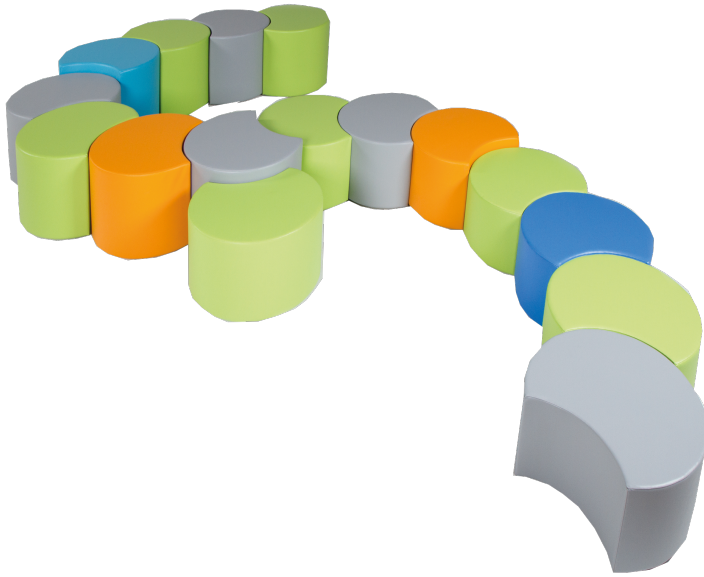

PAC40-V7

PRODUKTDATENBLATT
WWW.CONEN-PRODUKTE.DE

SITZELEMENT PAC RUND MIT KUNSTLEDERBEZUG

B/H/T 56X40X56 CM, KUNSTLEDERBEZUG UND POLSTERUNG SCHWER ENTFLAMMBAR

PRODUKTBESCHREIBUNG

Der PAC ist eine Runde Sache - mit einem runden Ausschnitt. Dadurch können mehrere PACs beliebig miteinander verkettet werden. Kombinieren sie verschiedenen Höhen und Farben miteinander und lassen Sie sich von Form- & Farbwirkung begeistern.

Der Bezug ist aus Kunstleder und somit leicht abwaschbar. Der Boden ist aus hochfesten Antirutsch-Material gefertigt

Zubehör

EIGENSCHAFTEN

- leicht zu reinigen
- Farbe und Höhe wählbar
- Anti-Rutsch-Gewebe auf der Unterseite
- Lieferbare Varianten
- V2 - Bezug Kunstleder und Schaumstoffpolster Standard
- V5 - Bezug Kunstleder, schwer entflammbar / Schaumstoffpolster Standard
- V7 - Bezug Kunstleder und Schaumstoffpolster schwer entflammbar

Artikelnummer	PAC40-V7	
Breite / Höhe / Tiefe	560 mm / 300 mm / 560 mm	22" / 11.8" / 22"
Sitzhöhe	400 mm	15.7"
Sitzbreite	560 mm	22"
Sitztiefe	560 mm	22"
Durchmesser	560 mm	22"
Einsatzbereich	Kindergarten, Grundschule, Weiterführende Schule	
Eigenschaften	schwer entflammbar	
Material	Kunstleder	
Form	Rund	
Sitzmöbel	mit Sitzpolster, Stapelbar	