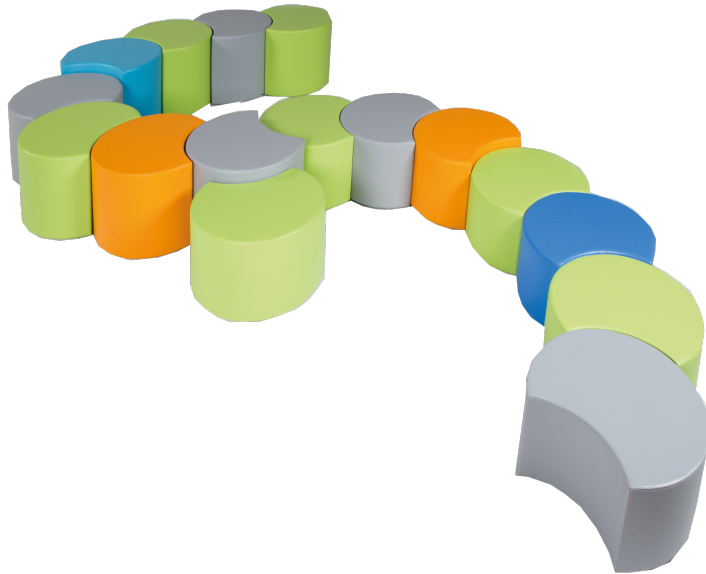

PAC40-V7

PRODUKTDATENBLATT
WWW.CONEN-PRODUKTE.DE

SITZELEMENT PAC RUND MIT KUNSTLEDERBEZUG

B/H/T 56X40X56 CM, KUNSTLEDERBEZUG UND POLSTERUNG SCHWER ENTFLAMMBAR

PRODUKTBESCHREIBUNG

Der PAC ist eine Runde Sache - mit einem runden Ausschnitt. Dadurch können mehrere PACs beliebig miteinander verkettet werden. Kombinieren sie verschiedenen Höhen und Farben miteinander und lassen Sie sich von Form- & Farbwirkung begeistern.

Der Bezug ist aus Kunstleder und somit leicht abwaschbar. Der Boden ist aus hochfesten Antirutsch-Material gefertigt

Zubehör

EIGENSCHAFTEN

- leicht zu reinigen
- Farbe und Höhe wählbar
- Anti-Rutsch-Gewebe auf der Unterseite
- Lieferbare Varianten
- V2 - Bezug Kunstleder und Schaumstoffpolster Standard
- V5 - Bezug Kunstleder, schwer entflammbar / Schaumstoffpolster Standard
- V7 - Bezug Kunstleder und Schaumstoffpolster schwer entflammbar

Artikelnummer	PAC40-V7	
Breite / Höhe / Tiefe	560 mm / 300 mm / 560 mm	22" / 11.8" / 22"
Sitzhöhe	400 mm	15.7"
Sitzbreite	560 mm	22"
Sitztiefe	560 mm	22"
Durchmesser	560 mm	22"
Einsatzbereich	Kindergarten, Grundschule, Weiterführende Schule	
Eigenschaften	schwer entflammbar	
Material	Kunstleder	
Form	Rund	
Sitzmöbel	mit Sitzpolster, Stapelbar	