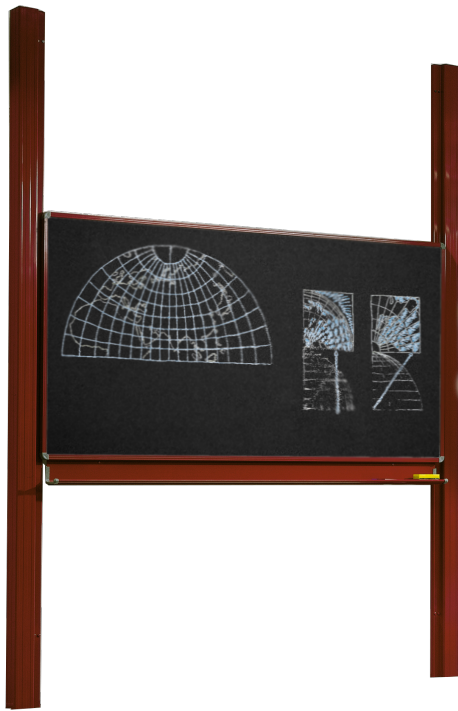

PYLONENTAFEL, SCHULTAFEL MIT EINER TAFELFLÄCHE AUS PREMIUM STAHEMAILLE, SERIE PY1 E

B/H: 200X120 CM, SCHWARZ

PRODUKTBESCHREIBUNG

Die Pylonentafel ist geräuscharm, leicht und bequem auf jede Höhe anpassbar. Egal ob Lehrer oder Schüler, Lernen findet auf Augenhöhe statt. Sie behält Beschreibbarkeit und Magnethaftbarkeit dank der langlebigen Stahlemaille auch nach jahrelanger Verwendung.

Zusätzlich sind die Kanten und Mittelkanten der Tafelfläche wasserdicht mit natureloxiertem Aluminium eingefasst und die Ecken sind aus ABS-Kunststoff gefertigt.

(Zur Montage an Leichtbauwänden nehmen Sie bitte im Vorfeld Kontakt zu uns auf.)
Der Höhenverstell-Mechanismus ist wartungsfrei.

Gerätetafel Basic Profi Linie

EIGENSCHAFTEN

- Stahlemaille schwarz
- magnethaftend und mit Kreide beschreibbar, feucht abwischbar
- Pylonenhöhe: 260 cm (Raumhöhe mind. 265 cm)
- Stellbereich von 30cm (ab Oberkante Boden) bis Oberkante Pylone
- Kanten der Tafelfläche wasserdicht eingefasst mit schraublosen, abgerundeten Alu-Top-Profilen aus natureloxiertem Aluminium
- Mittelfläche: Trägerplatte aus melaminharzbeschichteter E1-Platte, Flügel (Wabenplatte)
- Tafellecken abgedeckt durch profilübergreifende, gerundete Ecken aus ABS-Kunststoff
- Auf Wunsch mit Lineatur lieferbar!

Wandmontiert

Manuell höhenverstellbar

Artikelnummer	PY1-2012ES	
Tafelfläche	2000 mm - 1200 mm	78.7" - 47.2"
Montageart	Wandmontiert, Massive Wände	
Einsatzbereich	Grundschule, Weiterführende Schule	
Höhenverstellung	Manuell höhenverstellbar	
Tafelart	Pylonentafel	
Eigenschaften	beschreibbar, magnethaftend, trocken abwischbar	
Material	Stahlemaile	