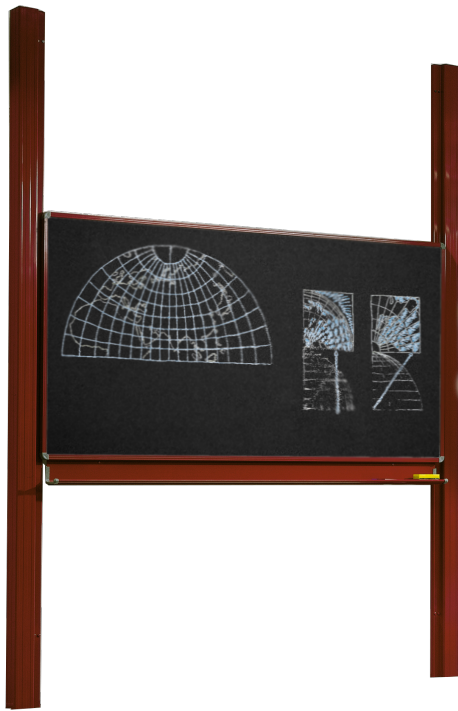

PY1-3012ES

PRODUKTDATENBLATT
WWW.CONEN-PRODUKTE.DE

PYLONENTAFEL, SCHULTAFEL MIT EINER TAFELFLÄCHE AUS PREMIUM STAHEMAILLE, SERIE PY1 E

B/H: 300X120 CM, SCHWARZ

PRODUKTBESCHREIBUNG

Die Pylonentafel ist geräuscharm, leicht und bequem auf jede Höhe anpassbar. Egal ob Lehrer oder Schüler, Lernen findet auf Augenhöhe statt. Sie behält Beschreibbarkeit und Magnethaftbarkeit dank der langlebigen Stahlemaille auch nach jahrelanger Verwendung.

Zusätzlich sind die Kanten und Mittelkanten der Tafelfläche wasserdicht mit natureloxiertem Aluminium eingefasst und die Ecken sind aus ABS-Kunststoff gefertigt.

(Zur Montage an Leichtbauwänden nehmen Sie bitte im Vorfeld Kontakt zu uns auf.)
Der Höhenverstell-Mechanismus ist wartungsfrei.

Gerätetafel Basic Profi Linie

EIGENSCHAFTEN

- Stahlemaille schwarz
- magnethaftend und mit Kreide beschreibbar, feucht abwischbar
- Pylonenhöhe: 260 cm (Raumhöhe mind. 265 cm)
- Stellbereich von 30cm (ab Oberkante Boden) bis Oberkante Pylone
- Kanten der Tafelfläche wasserdicht eingefasst mit schraublosen, abgerundeten Alu-Top-Profilen aus natureloxiertem Aluminium
- Mittelfläche: Trägerplatte aus melaminharzbeschichteter E1-Platte, Flügel (Wabenplatte)
- Tafelcken abgedeckt durch profilübergreifende, gerundete Ecken aus ABS-Kunststoff
- Auf Wunsch mit Lineatur lieferbar!

Wandmontiert

Manuell höhenverstellbar

Artikelnummer	PY1-3012ES	
Tafelfläche	3000 mm - 1200 mm	118.1" - 47.2"
Montageart	Wandmontiert, Massive Wände	
Einsatzbereich	Grundschule, Weiterführende Schule	
Höhenverstellung	Manuell höhenverstellbar	
Tafelart	Pylonentafel	
Eigenschaften	beschreibbar, magnethaftend, trocken abwischbar	
Material	Stahlemaile	