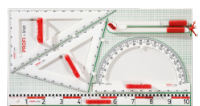

Zubehör

Geodreieck, Geometrie-Dreieck der Serie Profi Linie

Zeichendreieck der Serie Profi Linie

Zeichenlineal dm + cm Teilung, Profi Linie

Gerätetafel Deluxe II Profi Linie

Gerätetafel Basic II Profi Linie

Gerätetafel Basic Profi Linie

Freistehend

Fahrbar

Manuell höhenverstellbar

Artikelnummer	9/15 EB	
Tafelfläche	1500 mm - 1000 mm	59,1" - 39,4"
Montageart	Freistehend, Fahrbar	
Einsatzbereich	Grundschule, Weiterführende Schule, Konferenzraum	
Höhenverstellung	Manuell höhenverstellbar	
Tafelart	Drehtafel	
Eigenschaften	beschreibbar, magnethaftend, trocken abwischbar	
Material	Stahlemaile	