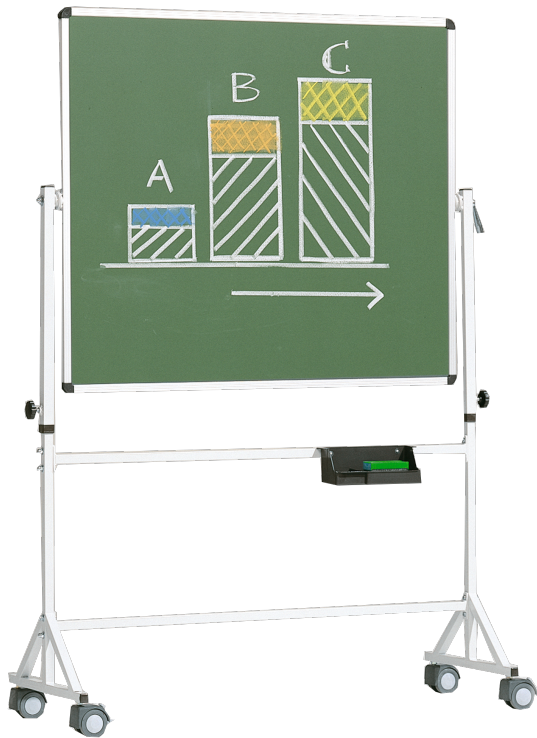

FAHRBARE TAFEL AUS PREMIUM STAHEMAILLE MIT VIERKANTGESTELL, SERIE 9 E, FARBIG

TAFELFLÄCHE: B/H: 150X100 CM, BLAU

PRODUKTBE SCHREIBUNG

Unsere fahrbare Tafel hat eine Tafelfläche die um 360 Grad drehbar ist. Die Tafelfläche kann per Spannknebel in jeder Stellung durch Zahnkranz-Drehteller arretiert werden. Sie ist höhenverstellbar und so für fast jede Körpergröße vorgesehen.

Das Whiteboard ist beidseitig mit Whiteboardmarkern beschreibbar. Es ist magnetaftend und trocken oder feucht abwischbar.

Die Kanten der Tafelfläche sind in natureloxiertem Aluminium U-Profilen eingefaßt und die Tafelecken sind durch profilübergreifende, gerundete Eckkappen aus ABS-Kunststoff abgedeckt. Das Gestell ist aus vollverschweißtem Präzisionstahl-Vierkantrrohr gefertigt

Alle Rohrenden sind durch gerundete ABS-Kunststoffkappen abgedeckt. Alle Stahlteile sind Kunststoff-Pulverbeschichtet. Zusätzlich befindet sich eine verschraubte Ablage aus ABS-Kunststoff unter der Tafelfläche an der Quer- Traverse.

Die Lieferung erfolgt gebrauchsfertig montiert (Erdgeschoss)

EIGENSCHAFTEN

- Stahlemaille blau
- magnetaftend und mit Kreide beschreibbar, feucht abwischbar
- fahrbar
- beidseitig beschreibbar
- höhenverstellbar
- Tafelfläche um 360° drehbar