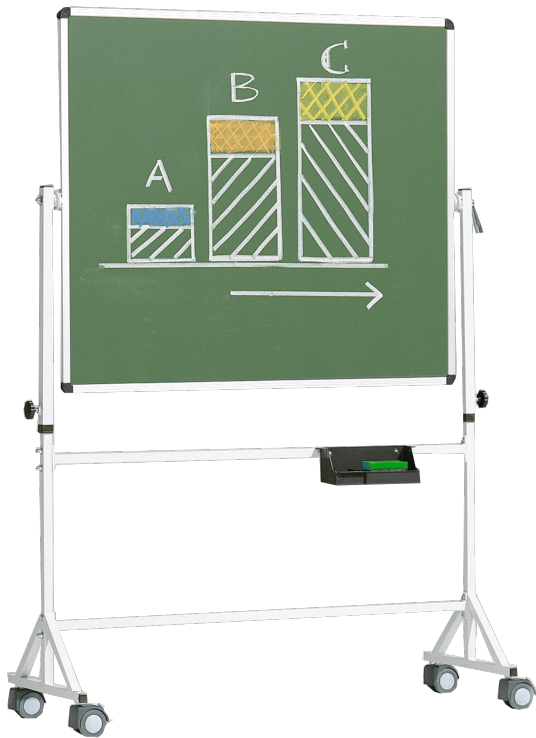

FAHRBARE TAFEL AUS PREMIUM STAHEMAILLE MIT VIERKANTGESTELL, SERIE 9 E, FARBIG

TAFELFLÄCHE: B/H: 190X100 CM, BLAU

PRODUKTBESCHREIBUNG

Unsere fahrbare Tafel hat eine Tafelfläche die um 360 Grad drehbar ist. Die Tafelfläche kann per Spannknebel in jeder Stellung durch Zahnkranz-Drehteller arretiert werden. Sie ist höhenverstellbar und so für fast jede Körpergröße vorgesehen.

Das Whiteboard ist beidseitig mit Whiteboardmarkern beschreibbar. Es ist magnetaftend und trocken oder feucht abwischbar.

Die Kanten der Tafelfläche sind in natureloxiertem Aluminium U-Profilen eingefaßt und die Tafelecken sind durch profilübergreifende, gerundete Eckkappen aus ABS-Kunststoff abgedeckt. Das Gestell ist aus vollverschweißtem Präzisionsstahl-Vierkantrohr gefertigt

Alle Rohrenden sind durch gerundete ABS-Kunststoffkappen abgedeckt. Alle Stahlteile sind Kunststoff-Pulverbeschichtet. Zusätzlich befindet sich eine verschraubte Ablage aus ABS-Kunststoff unter der Tafelfläche an der Quer-Transverse.

Die Lieferung erfolgt gebrauchsfertig montiert (Erdgeschoss)

EIGENSCHAFTEN

- Stahlemaille blau
- magnetaftend und mit Kreide beschreibbar, feucht abwischbar
- fahrbar
- beidseitig beschreibbar
- höhenverstellbar
- Tafelfläche um 360° drehbar